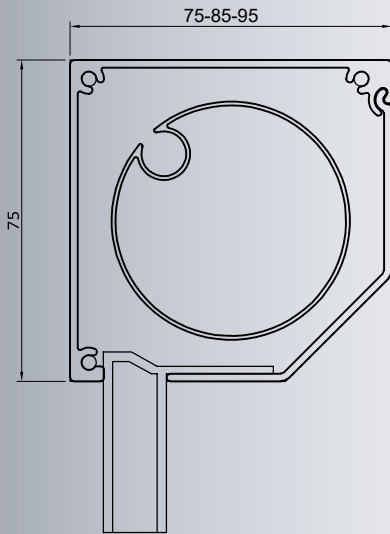

J75-85-95 Schuin