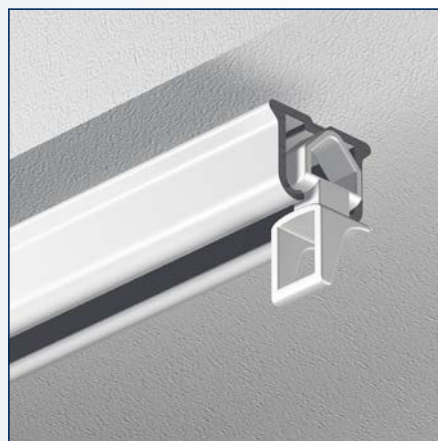

Gordijnrail A2200

Wandsteun

Stopglijder

Eindstop met kap

Eindstop

**Gordijnrail A2200**

No	Maat	Color	TR
2220000	4 m	wit	20 st.
2220001	5 m	wit	20 st.
2220002	6 m	wit	20 st.

**Gordijnrail A2200 gesiliconiseerd**