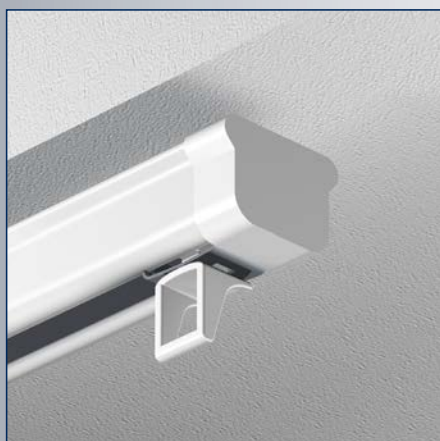

Gordijnrail A2200

Wandsteun

Stopglijder

Eindstop met kap

Eindstop

**Gordijnrail A2200**

No	Maat	Color	TR
2220000	4 m	wit	20 st.
2220001	5 m	wit	20 st.
2220002	6 m	wit	20 st.

**Gordijnrail A2200 gesiliconiseerd**