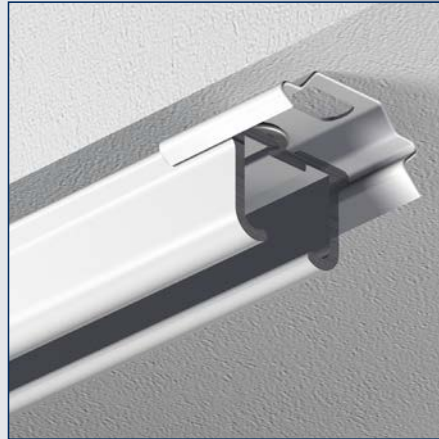

Plafondbevestiging