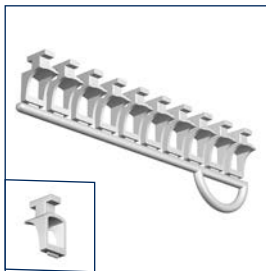

Gordijnrail A2200

Wandsteun

Stopglijder

Eindstop met kap

Eindstop

**Gordijnrail A2200**

No	Maat	Color	TR
2220000	4 m	wit	20 st.
2220001	5 m	wit	20 st.
2220002	6 m	wit	20 st.

**Gordijnrail A2200 gesiliconiseerd**

**Glijders A2220 op strip**

No	Maat	Color	TR
2220006	-	wit	500 st.

**Stopglijder A2225**

No	Maat	Color	TR
2220007	-	wit	100 st.

**Eindstop A2250**

No	Maat	Color	TR
2220009	6 mm	wit	100 st.

**Eindkap A2255**