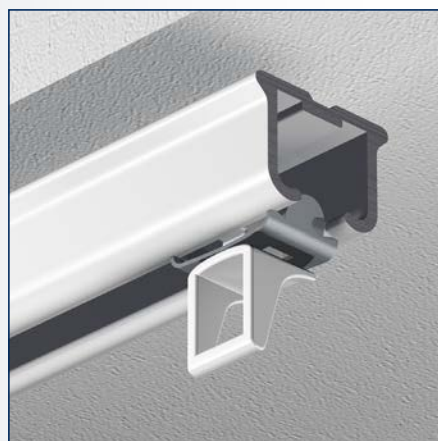

Gordijnrail A2200

Wandsteun

Stopglijder

Eindstop met kap

Eindstop

**Gordijnrail A2200**

No	Maat	Color	TR
2220000	4 m	wit	20 st.
2220001	5 m	wit	20 st.
2220002	6 m	wit	20 st.

**Gordijnrail A2200 gesiliconiseerd**