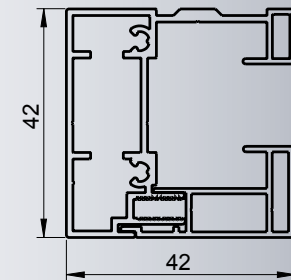

Geleider

Bestekomschrijving "JEWEL" Verduisteringssystemen

- "JEWEL" Aluminium extrusieprofiel in technisch zilver of wit.
- Overige kleuren op aanvraag mogelijk.
- 100% Verduisteringsdoek in diverse kleuren en uitvoeringen.
- Bediening d.m.v. band met bandopwinder, koord, monocommando, of elektrisch.
- Voor presentatieruimtes of ruimtes waar 100% verduistering een vereiste is.
- Montagerichtlijnen volgens voorschriften van de leverancier.