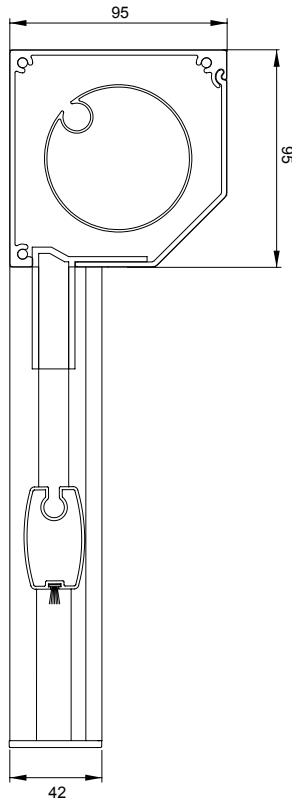

JEWEL

RAILSYSTEMS & LIGHTCONTROL

Always on track-----

Verduisteringsystemen

VE-Schuin