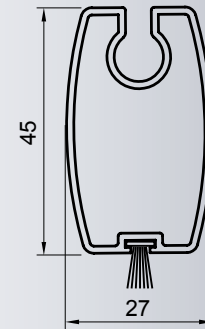

Onderlijst