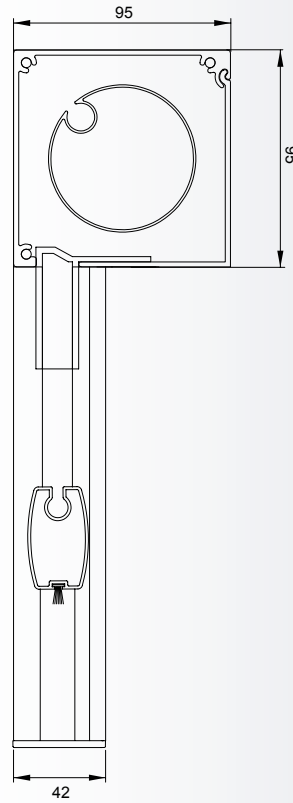

JEWEL

RAILSYSTEMS & LIGHTCONTROL

Always on track-----

Verduisteringsystemen

VE-Recht

Bestekomschrijving "JEWEL" Verduisteringssystemen

- "JEWEL" Aluminium extrusieprofiel in technisch zilver of wit.
- Overige kleuren op aanvraag mogelijk.
- 100% Verduisteringsdoek in diverse kleuren en uitvoeringen.
- Bediening d.m.v. band met bandopwinder, koord, monocommando, of elektrisch.
- Voor presentatieruimtes of ruimtes waar 100% verduistering een vereiste is.
- Montagerichtlijnen volgens voorschriften van de leverancier.