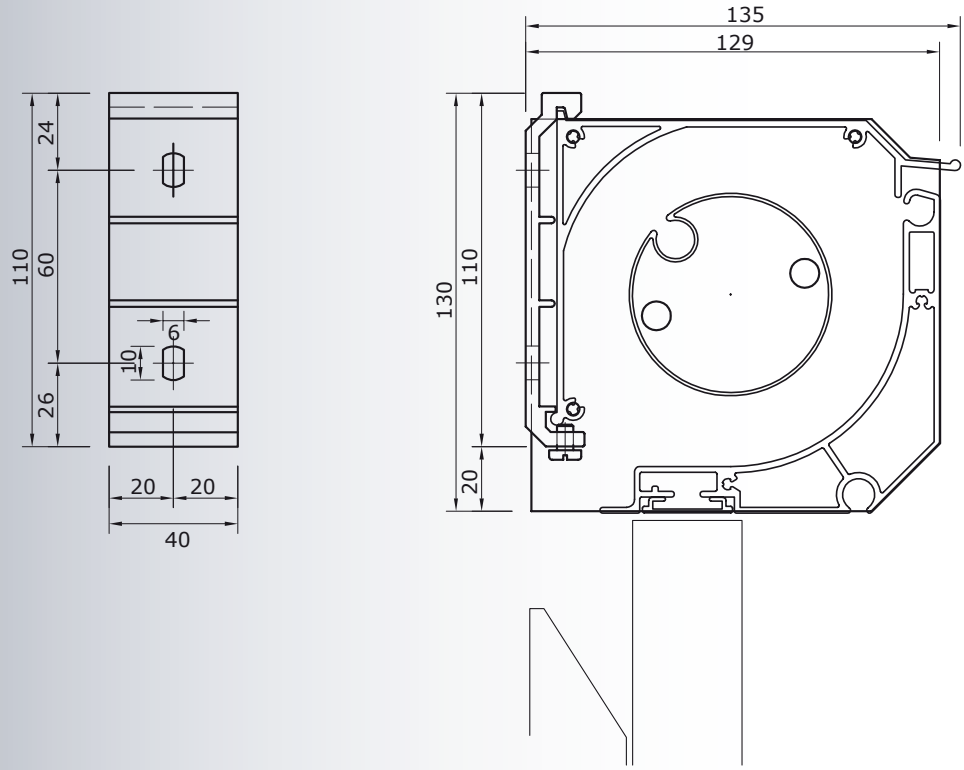

Always on track=====