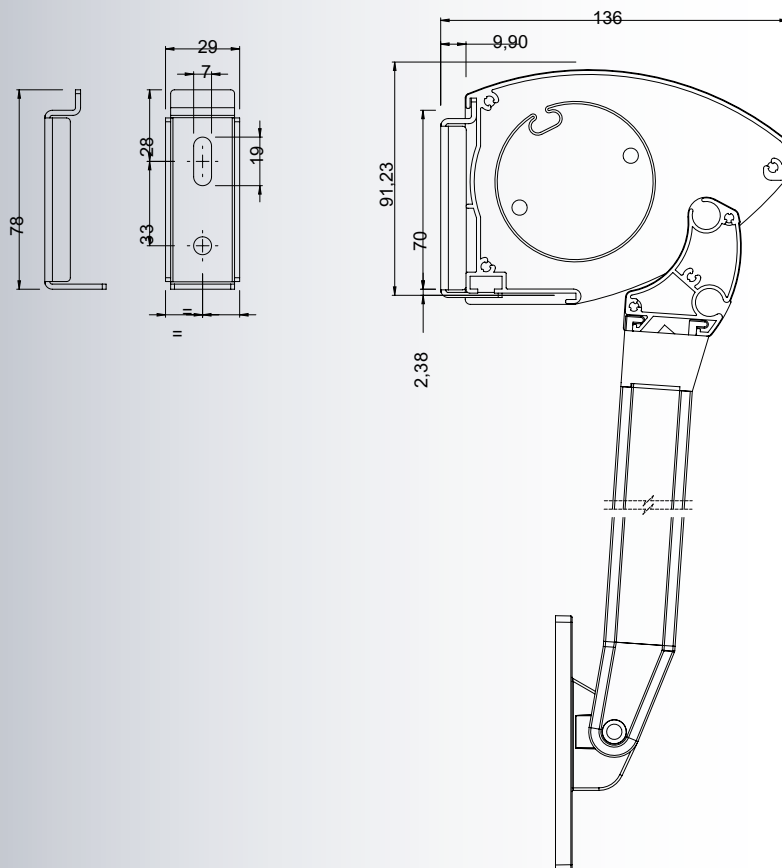

# JEWEL

RAILSYSTEMS & LIGHTCONTROL

*Always on track=====*

**JEWEL Uitvalscherm J120**

**JEWEL Uitvalscherm J124**

*Always on track-----*