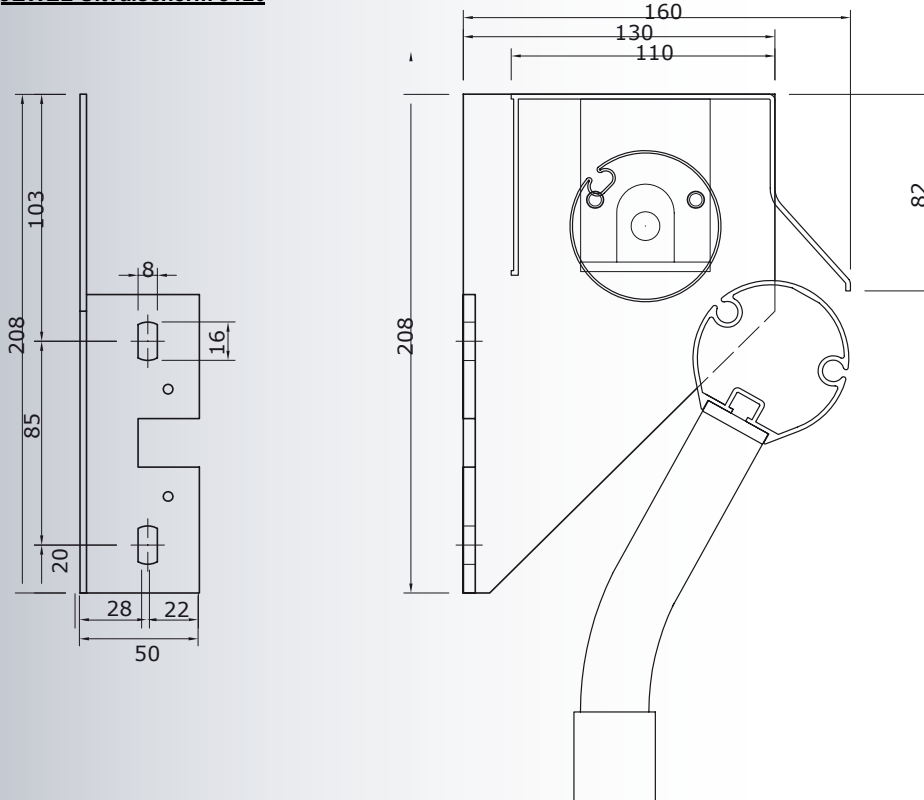

# JEWEL

RAILSYSTEMS & LIGHTCONTROL

*Always on track=====*

**JEWEL Uitvalscherm J120**

**JEWEL Uitvalscherm J124**

*Always on track-----*