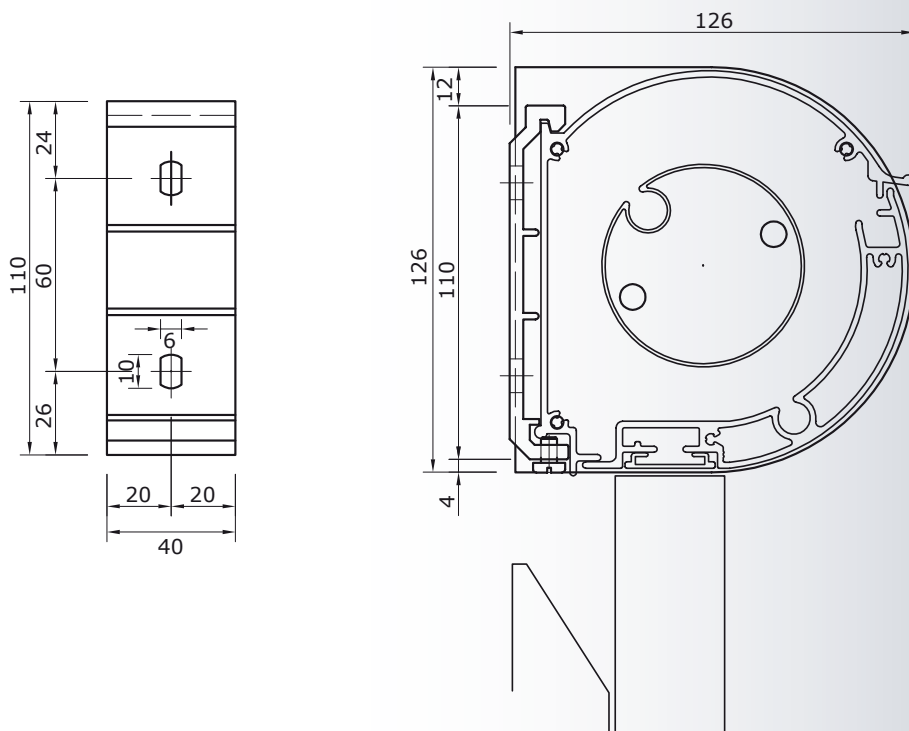

JEWEL Uitvalscherf J170

JEWEL Uitvalscherm J160