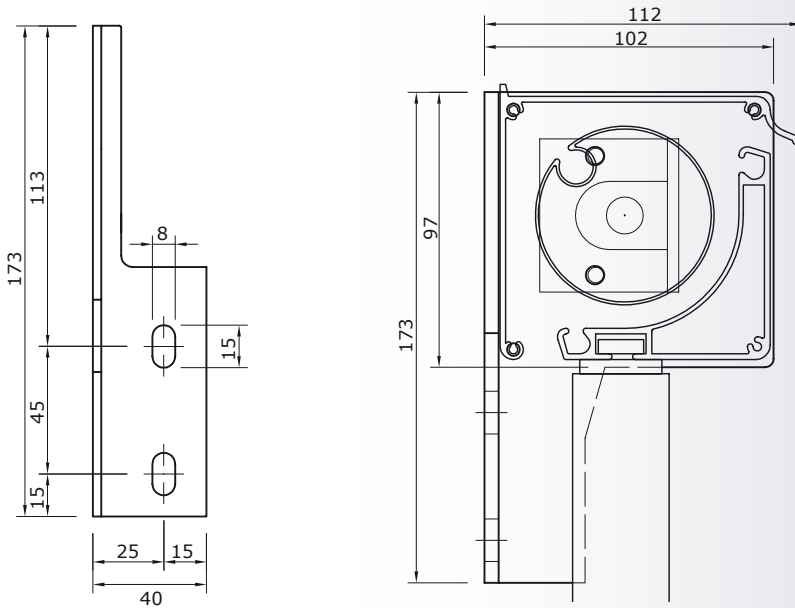

Uitvalschermen

JEWEL Uitvalscherm J150