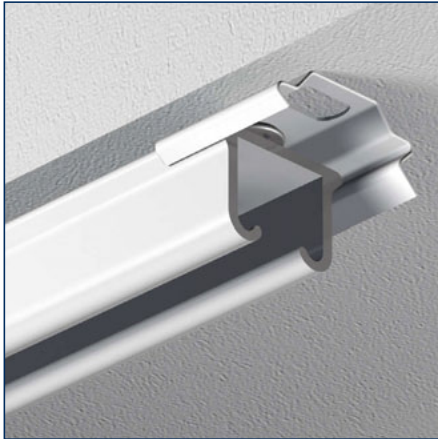

Dubbele poullie 1025A

No	Maat (cm)	Color	TR
2190066	-	wit	50 st.

Verbindingsstuk 1020S

No	Maat (cm)	Color	TR
2190111	-	wit	25 st.

Bocht 1032S-90°

No	Maat (cm)	Color	TR
2190115	-	wit	100 st.

Bocht 1033S-135°

No	Maat (cm)	Color	TR
2190117	-	wit	100 st.

Bestekomschrijving "JEWEL" S2000

- Stalen extrusieprofiel "JEWEL" S2000, railgewicht 72 gram.
- Uitvoering wit gelakt.
- Rollers 1107, eindstops 103C, plafondsteun 2016S of wandsteunen 1011S 0of 1013S.
- Metalen naturel of wit gelakte afstandsteunen 5T2 waar nodig in diverse lengtes.
- Toepassing voor middelzware gordijnen.
- Montagerichtlijnen volgens voorschriften van de leverancier.