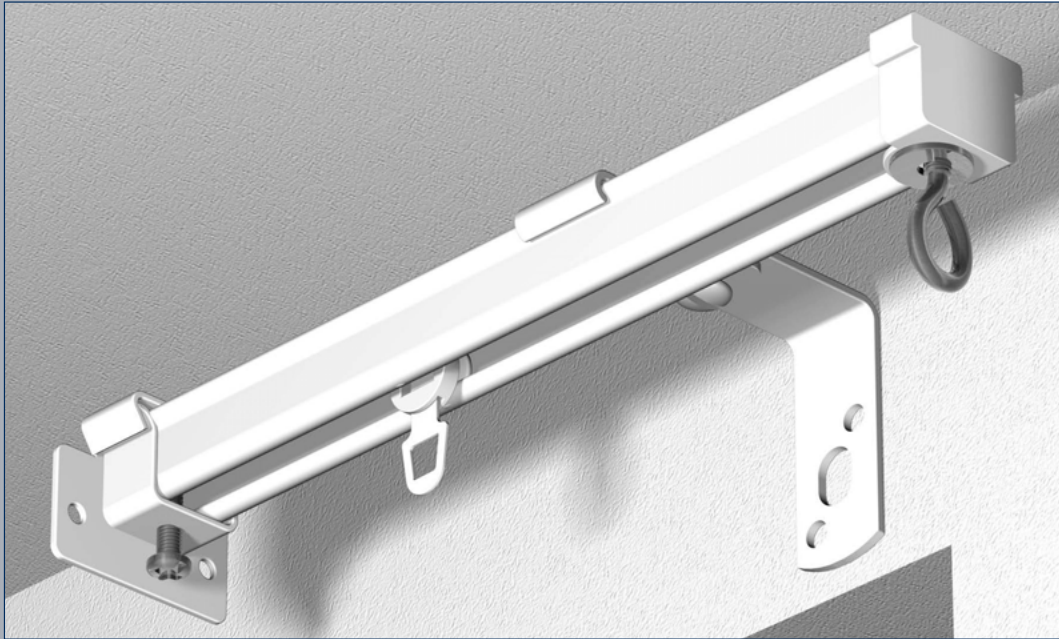

S2000

Wandsteun o.d.d.

Wandsteun i.d.d.

Eindstop met kap

Overlapglijder

Gordijnrail S2000

No	Maat	Color	Stk.
2190073	4 m	wit	20 st.
2190075	5 m	wit	20 st.
2190077	6 m	wit	20 st.

Gordijnrail S2000 compleet geassembleerd