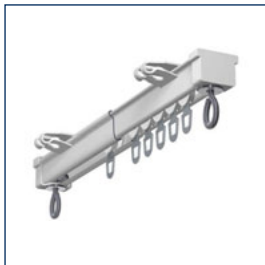

S2000

Wandsteun o.d.d.

Wandsteun i.d.d.

Eindstop met kap

Overlapglijder

Gordijnrail S2000

No	Maat	Color	Stk.
2190073	4 m	wit	20 st.
2190075	5 m	wit	20 st.
2190077	6 m	wit	20 st.

Gordijnrail S2000 compleet geassembleerd

No	Maat	Color	Stk.
2190092	1 m	wit	5 st.
2190093	1,5 m	wit	5 st.
2190094	2 m	wit	5 st.
2190095	2,5 m	wit	5 st.
2190096	3 m	wit	5 st.
2190035	3,5 m	wit	5 st.
2190037	4 m	wit	5 st.

Gordijnrail S2000 compleet geassembleerd uitschuifbaar