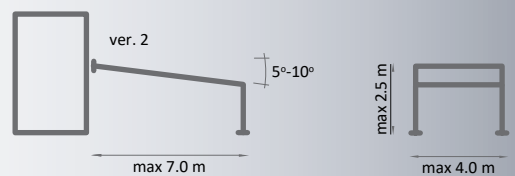

Pergola

Always on track=====

Always on track=====

Pergola

Groep installatie

Kleur	RAL
Electrische bediening	Ja
Maximale uitval	7 m
Maximale breedte	4 m
Hellingshoek	5°-10°
Doek	PVC fabric dedicated for Solid system

Standaard kleuren:

- RAL 9016 mat
- FSM 71319

Pergola

- Aluminium constructie met RVS elementen
- Waterafvoer geïntregeerd in de constructie
- Zon- en waterproof
- Electricisch bedienbaar
- Zon- windautomaat mogelijk
- Optionele LED verlichting
- Vrijstaand en wandbevestiging
- Optioneel leverbaar in elke standaard RAL kleur
- Maximale maat van enkele module: 4 m breedte en 7 m uitval
- Mogelijkheid voor meerder modules
- Constructie volgens EN 1090 and EN 13561