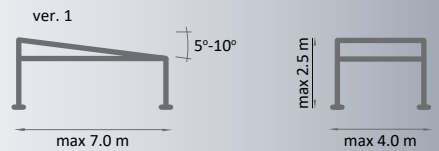

Pergola

Always on track=====

Always on track=====

Pergola

Groep installatie

Kleur	RAL
Electrische bediening	Ja
Maximale uitval	7 m
Maximale breedte	4 m
Hellingshoek	5°-10°
Doek	PVC fabric dedicated for Solid system

Standaard kleuren:

- RAL 9016 mat
- FSM 71319

Pergola

- Aluminium constructie met RVS elementen
- Waterafvoer geïntregeerd in de constructie
- Zon- en waterproof
- Electricisch bedienbaar
- Zon- windautomaat mogelijk
- Optionele LED verlichting
- Vrijstaand en wandbevestiging
- Optioneel leverbaar in elke standaard RAL kleur
- Maximale maat van enkele module: 4 m breedte en 7 m uitval
- Mogelijkheid voor meerder modules
- Constructie volgens EN 1090 and EN 13561