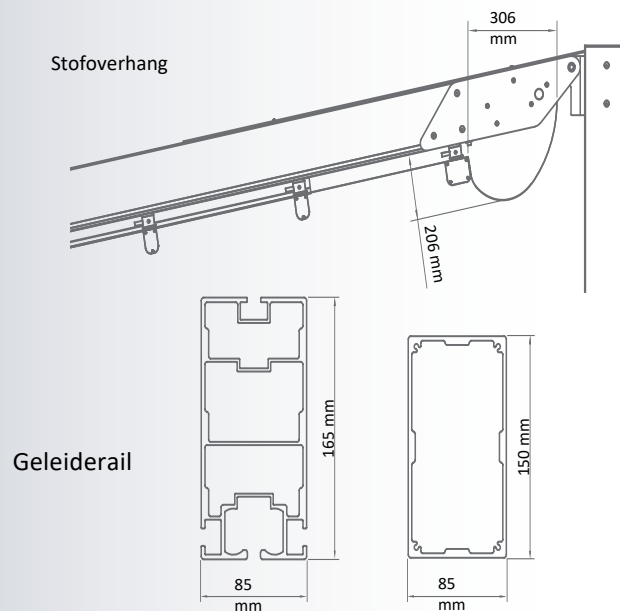

Pergola

Always on track=====

Always on track=====

Pergola

Groep installatie

Kleur	RAL
Electrische bediening	Ja
Maximale uitval	7 m
Maximale breedte	4 m
Hellingshoek	5°-10°
Doek	PVC fabric dedicated for Solid system

Standaard kleuren:

- RAL 9016 mat
- FSM 71319

Pergola

- Aluminium constructie met RVS elementen
- Waterafvoer geïntregeerd in de constructie
- Zon- en waterproof
- Electricisch bedienbaar
- Zon- windautomaat mogelijk
- Optionele LED verlichting
- Vrijstaand en wandbevestiging
- Optioneel leverbaar in elke standaard RAL kleur
- Maximale maat van enkele module: 4 m breedte en 7 m uitval
- Mogelijkheid voor meerder modules
- Constructie volgens EN 1090 and EN 13561

Pergola

Always on track=====