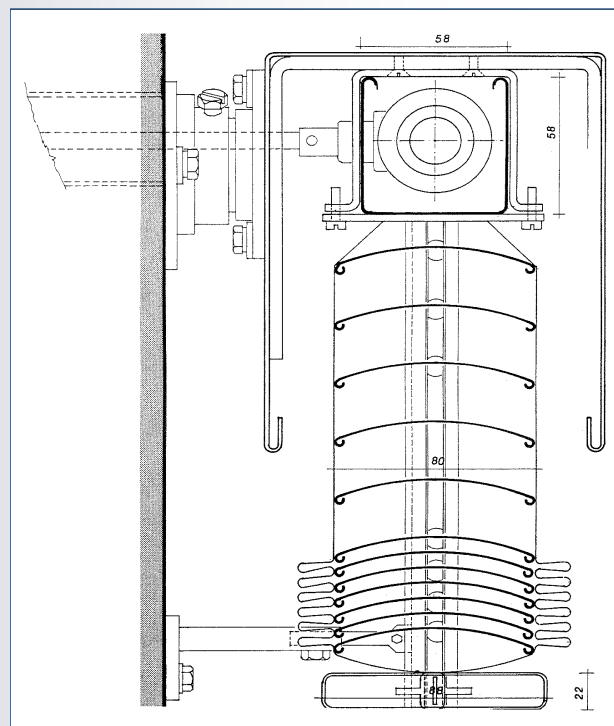

Toepassingen

De buitenjaloezieën zijn een ideale zonwering voor gevels waar geen uitsteeksels gewenst zijn en gevels met vaste ramen, schuiframen of naar binnen draaiende ramen. Wanneer een kooiconstructie boven de ramen aanwezig is, kunnen de jaloezieën in opgetrokken toestand geheel aan het oog onttrokken worden. Buitenjaloezieën zijn zeer geschikt voor kantoorgebouwen, scholen, ziekenhuizen en bejaardencentra, alsmede in de particuliere sector. Om een zo optimaal mogelijk effect te bereiken is vroegtijdig overleg tussen de ontwerper van een gebouw, de aannemer, de opdrachtgever en de leverancier van zonwering aan te bevelen.

Lamellen

De lamellen zijn vervaardigd uit een speciale koperarme legering met gekraalde of ongekraalde langsijden, waardoor de lamel een grote stabiliteit in de lengte en breedte bezit. Iedere lamel is aan één zijde voorzien van een zwarte kunststof nippel, welke ultrasonisch aan de lamel is verbonden. Standaard wordt de buitenjaloezie voorzien van profielgeleiding of spandraadgeleiding. Leverbaar in lamelbreedte van 60 of 80 mm.

Bedieningen

Handbediening monocommando met of zonder eindbegrenzing en knikbare slingerstang, binnen bedienbaar of elektrische bediening m.b.v. ingebouwde buismotor individueel, per ruimte, centraal of op afstand bedienbaar.