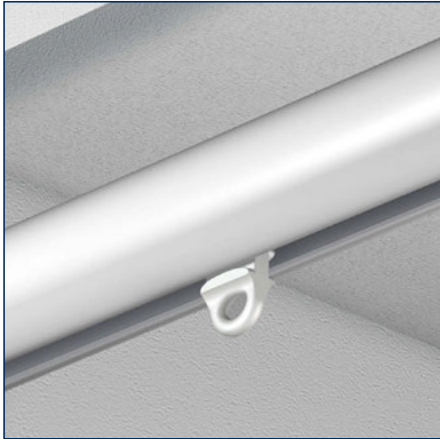

**Gereedschap**

<b>No</b>		
2680047 2680048 2680126	Buigtafel zonder buigblok buigblok Opvulstrips	1 set 1 set 1 set

## **Bestekomschrijving "JEWEL" A6800**

- Aluminium extrusieprofiel "JEWEL" A6800, railgewicht 490 gram.
- Uitvoering wit gepoedercoat of naturel geanodiseerd.
- Kunststof glijders A6825 draaibaar met RVS-haak of rollers A6820/A6821/A6822/A6823, eindstops A6860, wandsteunen A6870/A6842/A6843, bruggen A6863 en afdekprofiel A6869
- Aluminium pendels A6877, plafondklos 3 cm. A6876 en gordijnhouders A6890 in wit of naturel.
- Metalen naturel of wit gelakte afstandsteunen 5T2/W8-12/W15-19 waar nodig in diverse lengtes.
- Geïsoleerde bevestiging voor K2 en K3-ruimten.
- Toepassing als separaterail in ziekenhuizen en verpleeghuizen of als gordijnrail voor zware gordijnen.
- Montagerichtlijnen volgens voorschriften van de leverancier.