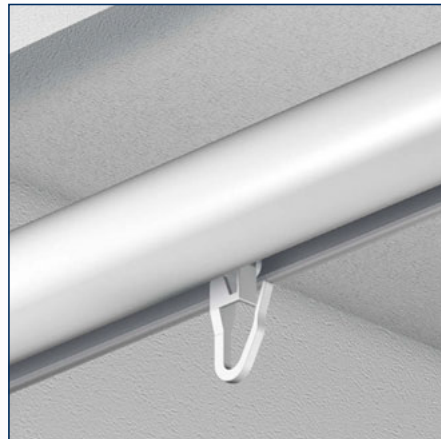

Separatierailrail A6800

Glijder

Roller met haak

Glijder met RVS-haak

Eindkap

**Separatierail A6800**

No	Maat	Color	TR
2680054	5 m	wit	10 st.
2680053	5 m	geanodiseerd	10 st.
2680090	6 m	wit	10 st.
2680089	6 m	geanodiseerd	10 st.
2680130	6 m	zwart	10 st.
2680095	6 m	RVS effect	10 st.
2680055	7 m	wit	10 st.
2680056	7 m	geanodiseerd	10 st.
2680091	7 m	brons	10 st.