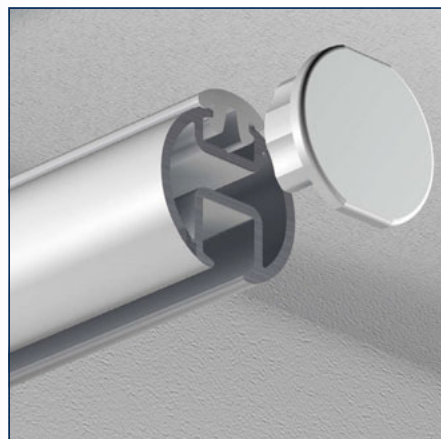

Separatierailrail A6800

Glijder

Roller met haak

Glijder met RVS-haak

Eindkap

**Separatierail A6800**

No	Maat	Color	TR
2680054	5 m	wit	10 st.
2680053	5 m	geanodiseerd	10 st.
2680090	6 m	wit	10 st.
2680089	6 m	geanodiseerd	10 st.
2680130	6 m	zwart	10 st.
2680095	6 m	RVS effect	10 st.
2680055	7 m	wit	10 st.
2680056	7 m	geanodiseerd	10 st.
2680091	7 m	brons	10 st.