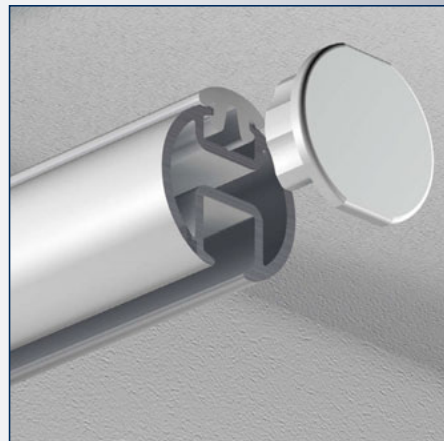

## **Bestekomschrijving "JEWEL" A6800**

- Aluminium extrusieprofiel "JEWEL" A6800, railgewicht 490 gram.
- Uitvoering wit gepoedercoat of naturel geanodiseerd.
- Kunststof glijders A6825 draaibaar met RVS-haak of rollers A6820/A6821/A6822/A6823, eindstops A6860, wandsteunen A6870/A6842/A6843, bruggen A6863 en afdekprofiel A6869
- Aluminium pendels A6877, plafondklos 3 cm. A6876 en gordijnhouders A6890 in wit of naturel.
- Metalen naturel of wit gelakte afstandsteunen 5T2/W8-12/W15-19 waar nodig in diverse lengtes.
- Geïsoleerde bevestiging voor K2 en K3-ruimten.
- Toepassing als separaterail in ziekenhuizen en verpleeghuizen of als gordijnrail voor zware gordijnen.
- Montagerichtlijnen volgens voorschriften van de leverancier.

Glijder

Roller met haak

Glijder met RVS-haak

Eindkap

Eindstop

Verbindingsbrug

T-Verbindingskap

T-Verbinder (kruis)