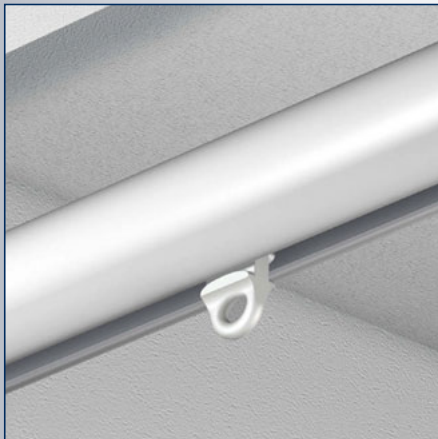

Separatierailrail A6800

Glijder

Roller met haak

Glijder met RVS-haak

Eindkap

**Separatierail A6800**

No	Maat	Color	TR
2680054	5 m	wit	10 st.
2680053	5 m	geanodiseerd	10 st.
2680090	6 m	wit	10 st.
2680089	6 m	geanodiseerd	10 st.
2680130	6 m	zwart	10 st.
2680095	6 m	RVS effect	10 st.
2680055	7 m	wit	10 st.
2680056	7 m	geanodiseerd	10 st.
2680091	7 m	brons	10 st.