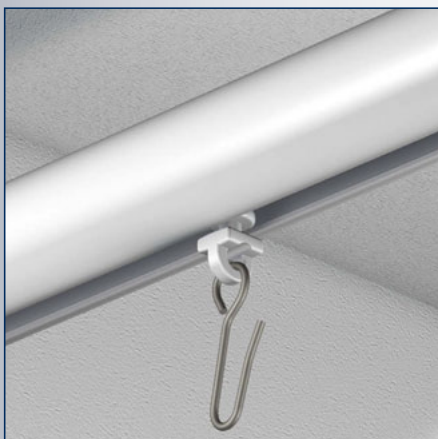

Separatierailrail A6800

Glijder

Roller met haak

Glijder met RVS-haak

Eindkap

**Separatierail A6800**

No	Maat	Color	TR
2680054	5 m	wit	10 st.
2680053	5 m	geanodiseerd	10 st.
2680090	6 m	wit	10 st.
2680089	6 m	geanodiseerd	10 st.
2680130	6 m	zwart	10 st.
2680095	6 m	RVS effect	10 st.
2680055	7 m	wit	10 st.
2680056	7 m	geanodiseerd	10 st.
2680091	7 m	brons	10 st.