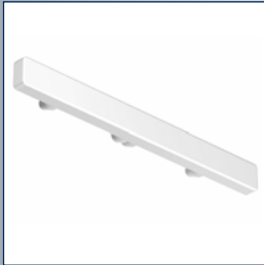

A6784

Gordijnrail A6784

Glijder

Glijder

Eindstop

Eindkap

Gordijnrail A6784 omkeerbaar 3-4 spoor slim line

No			
2670104	4 m	wit	5 st.
2670094	6 m	wit	5 st.

Eindstop A4050

No			
2420012	6 mm	wit	100 st.

Eindstop A6861

No			
686100	6 mm	wit	100 st.

Kunststof haak A6828

No			
682800	6 mm	wit	100 st.

Plafondsteun A6784 (incl. schroef en plug)

No			
2670103	-	wit	50 st.

A6784

Eindkap A6784

No	-	wit	50 st.

Verbindingstuk A6784

No	-	wit	50 st.

Hoekverbinder A6784

No	-	blank	50 st.

Bestekomschrijving "JEWEL" A6784

- Aluminium extrusieprofiel "JEWEL" A6784, railgewicht 565 gram.
- Uitvoering wit gepoedercoat of naturel geanodiseerd.
- Witte kunststof glijders A4025/A4020, eindstops A4050, plafondsteun A6784 en eindkap A6784.
- Metalen naturel of wit gelakte afstandsteunen 5T2 waar nodig in diverse lengtes.
- Toepassing voor vitrage en zware gordijnen.
- Montagerichtlijnen volgens voorschriften van de leverancier.