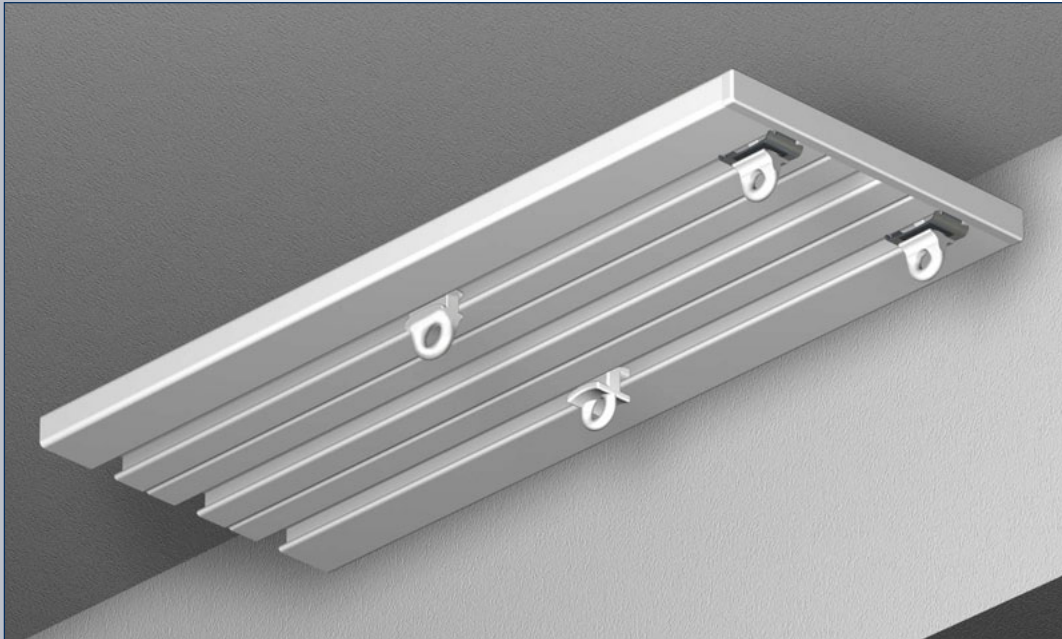

A6784

Gordijnrail A6784

Glijder

Glijder

Eindstop

Eindkap

Gordijnrail A6784 omkeerbaar 3-4 spoor slim line

No			
2670104	4 m	wit	5 st.
2670094	6 m	wit	5 st.

Glijders A4020 op strip

No			
2420010	6 mm	wit	100 st.

Glijders A4020 op strip (inklikbaar)

No			
2420006	6 mm	wit	500 st.

Veiligheidsglijder A6822-VH

No			
6822-VHW	6 mm	wit	100 st.
6822-VHG	6 mm	grijs	100 st.
6822-VHR	6 mm	rood	100 st.

A6784

Eindkap A6784

No	-	wit	50 st.

Verbindingstuk A6784

No	-	wit	50 st.

Hoekverbinder A6784

No	-	blank	50 st.

Bestekomschrijving "JEWEL" A6784

- Aluminium extrusieprofiel "JEWEL" A6784, railgewicht 565 gram.
- Uitvoering wit gepoedercoat of naturel geanodiseerd.
- Witte kunststof glijders A4025/A4020, eindstops A4050, plafondsteun A6784 en eindkap A6784.
- Metalen naturel of wit gelakte afstandsteunen 5T2 waar nodig in diverse lengtes.
- Toepassing voor vitrage en zware gordijnen.
- Montagerichtlijnen volgens voorschriften van de leverancier.