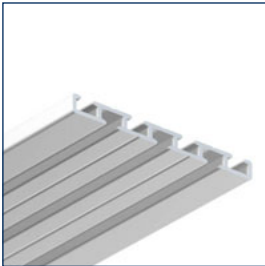

A6784

Gordijnrail A6784

Glijder

Glijder

Eindstop

Eindkap

Gordijnrail A6784 omkeerbaar 3-4 spoor slim line

No			
2670104	4 m	wit	5 st.
2670094	6 m	wit	5 st.

Glijders A4020 op strip

No			
2420010	6 mm	wit	100 st.

Glijders A4020 op strip (inklikbaar)

No			
2420006	6 mm	wit	500 st.

Veiligheidsglijder A6822-VH

No			
6822-VHW	6 mm	wit	100 st.
6822-VHG	6 mm	grijs	100 st.
6822-VHR	6 mm	rood	100 st.

- Aluminium extrusieprofiel "JEWEL" A6784, railgewicht 565 gram.
- Uitvoering wit gepoedercoat of naturel geanodiseerd.
- Witte kunststof glijders A4025/A4020, eindstops A4050, plafondsteun A6784 en eindkap A6784.
- Metalen naturel of wit gelakte afstandsteunen 5T2 waar nodig in diverse lengtes.
- Toepassing voor vitrage en zware gordijnen.
- Montagerichtlijnen volgens voorschriften van de leverancier.