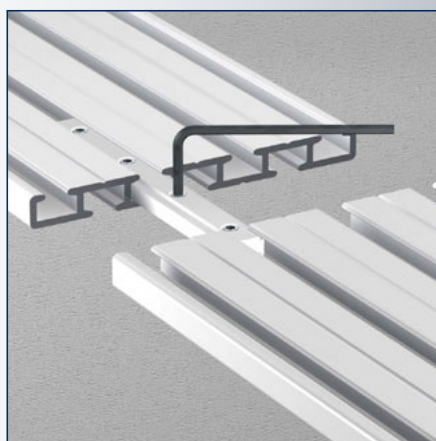

- Aluminium extrusieprofiel "JEWEL" A6784, railgewicht 565 gram.
- Uitvoering wit gepoedercoat of naturel geanodiseerd.
- Witte kunststof glijders A4025/A4020, eindstops A4050, plafondsteun A6784 en eindkap A6784.
- Metalen naturel of wit gelakte afstandsteunen 5T2 waar nodig in diverse lengtes.
- Toepassing voor vitrage en zware gordijnen.
- Montagerichtlijnen volgens voorschriften van de leverancier.

Plafondmontage met schroef

Plafondsteun

Hoekverbinder

Verbindingstuk