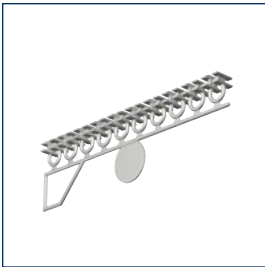

A6784

Gordijnrail A6784

Glijder

Glijder

Eindstop

Eindkap

Gordijnrail A6784 omkeerbaar 3-4 spoor slim line

No			
2670104	4 m	wit	5 st.
2670094	6 m	wit	5 st.

Glijders A4020 op strip

No			
2420010	6 mm	wit	100 st.

Glijders A4020 op strip (inklikbaar)

No			
2420006	6 mm	wit	500 st.

Veiligheidsglijder A6822-VH

No			
6822-VHW	6 mm	wit	100 st.
6822-VHG	6 mm	grijs	100 st.
6822-VHR	6 mm	rood	100 st.

A6784

Eindkap A6784

No	-	wit	50 st.

Verbindingstuk A6784

No	-	wit	50 st.

Hoekverbinder A6784

No	-	blank	50 st.

Bestekomschrijving "JEWEL" A6784

- Aluminium extrusieprofiel "JEWEL" A6784, railgewicht 565 gram.
- Uitvoering wit gepoedercoat of naturel geanodiseerd.
- Witte kunststof glijders A4025/A4020, eindstops A4050, plafondsteun A6784 en eindkap A6784.
- Metalen naturel of wit gelakte afstandsteunen 5T2 waar nodig in diverse lengtes.
- Toepassing voor vitrage en zware gordijnen.
- Montagerichtlijnen volgens voorschriften van de leverancier.