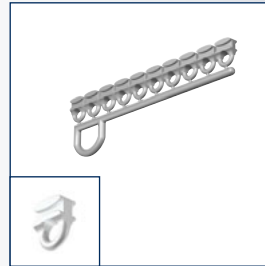

A6784

Gordijnrail A6784

Glijder

Glijder

Eindstop

Eindkap

Gordijnrail A6784 omkeerbaar 3-4 spoor slim line

No			
2670104	4 m	wit	5 st.
2670094	6 m	wit	5 st.

Glijders A4020 op strip

No			
2420010	6 mm	wit	100 st.

Glijders A4020 op strip (inklikbaar)

No			
2420006	6 mm	wit	500 st.

Veiligheidsglijder A6822-VH

No			
6822-VHW	6 mm	wit	100 st.
6822-VHG	6 mm	grijs	100 st.
6822-VHR	6 mm	rood	100 st.

- Aluminium extrusieprofiel "JEWEL" A6784, railgewicht 565 gram.
- Uitvoering wit gepoedercoat of naturel geanodiseerd.
- Witte kunststof glijders A4025/A4020, eindstops A4050, plafondsteun A6784 en eindkap A6784.
- Metalen naturel of wit gelakte afstandsteunen 5T2 waar nodig in diverse lengtes.
- Toepassing voor vitrage en zware gordijnen.
- Montagerichtlijnen volgens voorschriften van de leverancier.