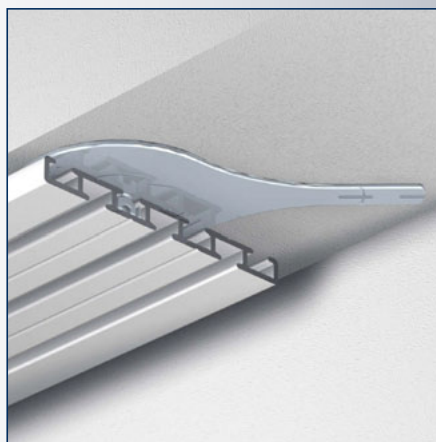

Plafondsteun