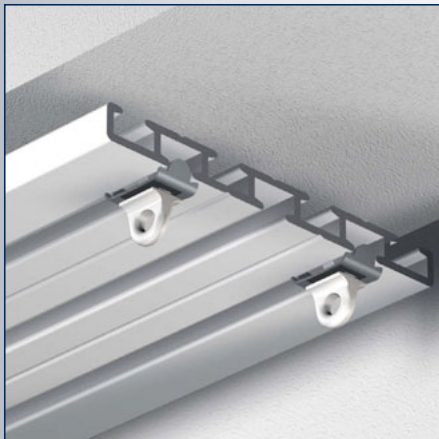

A6784

Gordijnrail A6784

Glijder

Glijder

Eindstop

Eindkap

Gordijnrail A6784 omkeerbaar 3-4 spoor slim line

No			
2670104	4 m	wit	5 st.
2670094	6 m	wit	5 st.

Glijders A4020 op strip

No			
2420010	6 mm	wit	100 st.

Glijders A4020 op strip (inklikbaar)

No			
2420006	6 mm	wit	500 st.

Veiligheidsglijder A6822-VH

No			
6822-VHW	6 mm	wit	100 st.
6822-VHG	6 mm	grijs	100 st.
6822-VHR	6 mm	rood	100 st.

- Aluminium extrusieprofiel "JEWEL" A6784, railgewicht 565 gram.
- Uitvoering wit gepoedercoat of naturel geanodiseerd.
- Witte kunststof glijders A4025/A4020, eindstops A4050, plafondsteun A6784 en eindkap A6784.
- Metalen naturel of wit gelakte afstandsteunen 5T2 waar nodig in diverse lengtes.
- Toepassing voor vitrage en zware gordijnen.
- Montagerichtlijnen volgens voorschriften van de leverancier.