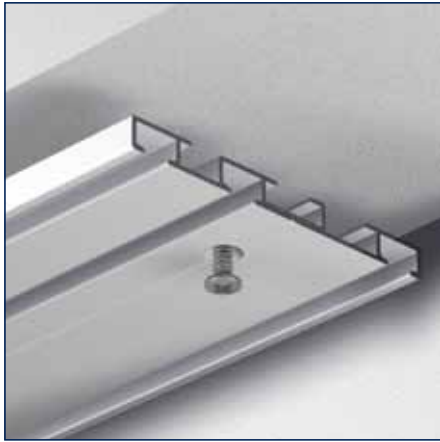

No	Maat	Color	TR
2670102	-	wit	50 st.

A6783

Eindkap A6783

No			
2670059	-	wit	100 st.
2670060	-	grijs	100 st.

Verbindingstuk A6783

No			
2670055	-	wit	50 st.

Hoekverbinder A6783

No			
2670056	-	blank	50 st.

Bestekomschrijving "JEWEL" A6783

- Aluminium extrusieprofiel "JEWEL" A6783, railgewicht 615 gram.
- Uitvoering wit gepoedercoat of naturel geanodiseerd.
- Witte kunststof glijders A4025/A4020, eindstops A4050, plafondsteun A6783 en eindkap A6783.
- Metalen naturel of wit gelakte afstandsteunen 5T2 waar nodig in diverse lengtes.
- Toepassing voor vitrage en zware gordijnen.
- Montagerichtlijnen volgens voorschriften van de leverancier.