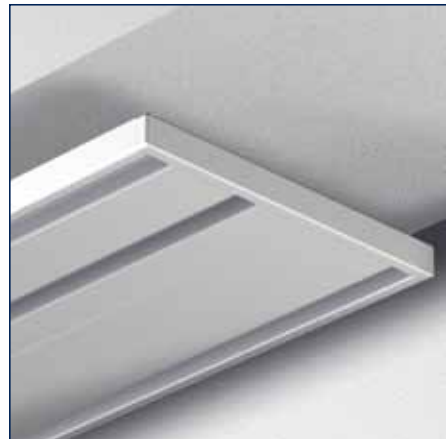

Gordijnrail A6783

Glijder

Glijder

Eindstop

Eindkap

Gordijnrail A6783 slim line

No	Maat	Color	TR
2670093	4 m	wit	5 st.
2670057	6 m	wit	5 st.
2670058	6 m	grijs	5 st.

Glijders A4025 op strip

No	Maat	Color	TR
2420010	6 mm	wit	100 st.

Glijders A4020 op strip (inklikbaar)

No	Maat	Color	TR
2420006	6 mm	wit	500 st.

Veiligheidsglijder A6822-VH

No	Maat	Color	TR
6822-VHW	6 mm	wit	100 st.
6822-VHG	6 mm	grijs	100 st.
6822-VHR	6 mm	rood	100 st.

Bestekomschrijving "JEWEL" A6783

- Aluminium extrusieprofiel "JEWEL" A6783, railgewicht 615 gram.
- Uitvoering wit gepoedercoat of naturel geanodiseerd.
- Witte kunststof glijders A4025/A4020, eindstops A4050, plafondsteun A6783 en eindkap A6783.
- Metalen naturel of wit gelakte afstandsteunen 5T2 waar nodig in diverse lengtes.
- Toepassing voor vitrage en zware gordijnen.
- Montagerichtlijnen volgens voorschriften van de leverancier.