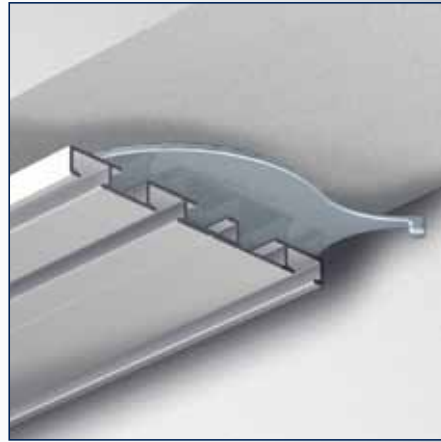

Plafondsteun