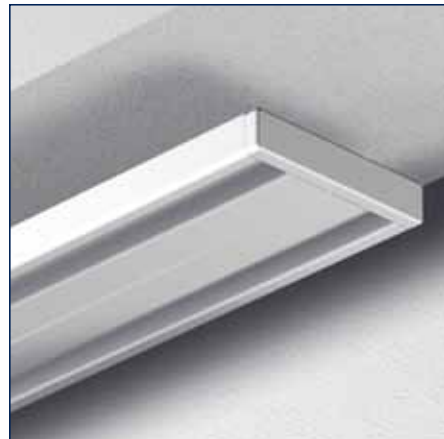

A6782

Gordijnrail A6782

Glijder

Glijder

Eindstop

Eindkap

Gordijnrail A6782 slim line

No	Maat	Color	TR
2670092	4 m	wit	10 st.
2670048	6 m	wit	10 st.
2670049	6 m	grijs	10 st.

Glijders A4025 op strip

No	Maat	Color	TR
2420010	6 mm	wit	500 st.

Glijders A4020 op strip (inklikbaar)

No	Maat	Color	TR
2420006	6 mm	wit	500 st.

Veiligheidsglijder A6822-VH

No	Maat	Color	TR
6822-VHW	6 mm	wit	100 st.
6822-VHG	6 mm	grijs	100 st.
6822-VHR	6 mm	rood	100 st.

- Aluminium extrusieprofiel "JEWEL" A6782, railgewicht 345 gram.
- Uitvoering wit gepoedercoat of naturel geanodiseerd.
- Witte kunststof glijders A4025/A4020, eindstops A4050, plafondsteun A6782 en eindkap A6782.
- Metalen naturel of wit gelakte afstandsteunen 5T2 waar nodig in diverse lengtes.
- Toepassing voor vitrage en zware gordijnen.
- Montagerichtlijnen volgens voorschriften van de leverancier.