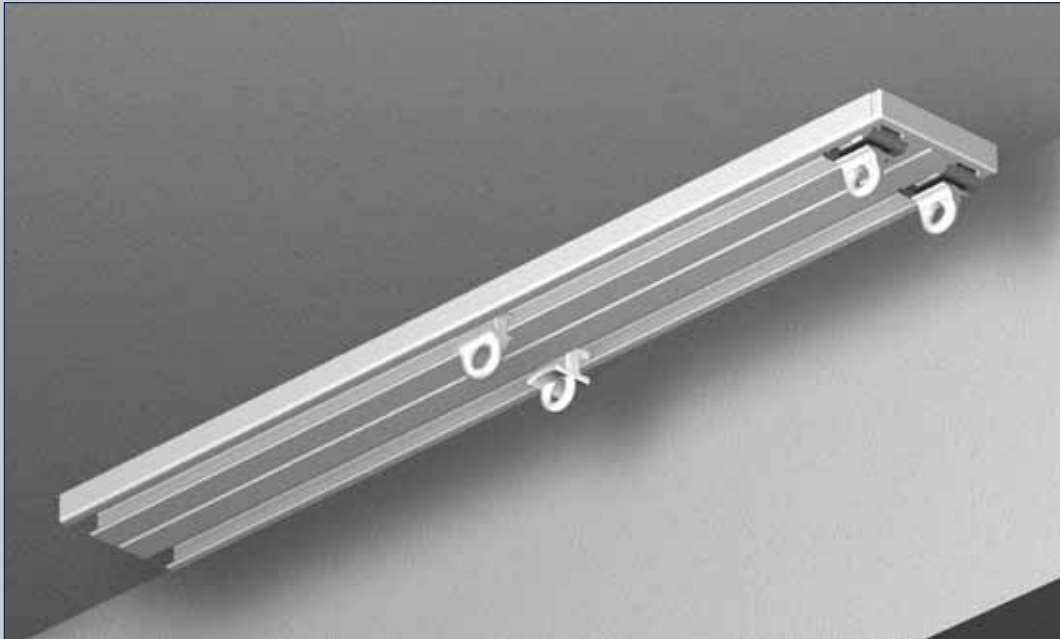

A6782

Gordijnrail A6782

Glijder

Glijder

Eindstop

Eindkap

Gordijnrail A6782 slim line

No	Maat	Color	TR
2670092	4 m	wit	10 st.
2670048	6 m	wit	10 st.
2670049	6 m	grijs	10 st.

Glijders A4025 op strip

No	Maat	Color	TR
2420010	6 mm	wit	500 st.

Glijders A4020 op strip (inklikbaar)

No	Maat	Color	TR
2420006	6 mm	wit	500 st.

Veiligheidsglijder A6822-VH

No	Maat	Color	TR
6822-VHW	6 mm	wit	100 st.
6822-VHG	6 mm	grijs	100 st.
6822-VHR	6 mm	rood	100 st.

- Aluminium extrusieprofiel "JEWEL" A6782, railgewicht 345 gram.
- Uitvoering wit gepoedercoat of naturel geanodiseerd.
- Witte kunststof glijders A4025/A4020, eindstops A4050, plafondsteun A6782 en eindkap A6782.
- Metalen naturel of wit gelakte afstandsteunen 5T2 waar nodig in diverse lengtes.
- Toepassing voor vitrage en zware gordijnen.
- Montagerichtlijnen volgens voorschriften van de leverancier.