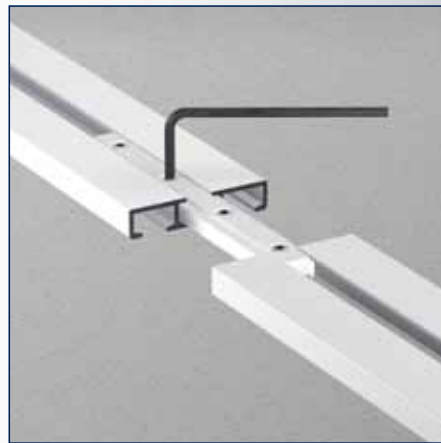

- Aluminium extrusieprofiel "JEWEL" A6782, railgewicht 345 gram.
- Uitvoering wit gepoedercoat of naturel geanodiseerd.
- Witte kunststof glijders A4025/A4020, eindstops A4050, plafondsteun A6782 en eindkap A6782.
- Metalen naturel of wit gelakte afstandsteunen 5T2 waar nodig in diverse lengtes.
- Toepassing voor vitrage en zware gordijnen.
- Montagerichtlijnen volgens voorschriften van de leverancier.

Plafondmontage met schroef

Plafondsteun

Hoekverbinder

Verbindingstuk