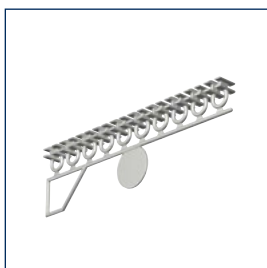

A6782

Gordijnrail A6782

Glijder

Glijder

Eindstop

Eindkap

Gordijnrail A6782 slim line

No	Maat	Color	TR
2670092	4 m	wit	10 st.
2670048	6 m	wit	10 st.
2670049	6 m	grijs	10 st.

Glijders A4025 op strip

No	Maat	Color	TR
2420010	6 mm	wit	500 st.

Glijders A4020 op strip (inklikbaar)

No	Maat	Color	TR
2420006	6 mm	wit	500 st.

Veiligheidsglijder A6822-VH

No	Maat	Color	TR
6822-VHW	6 mm	wit	100 st.
6822-VHG	6 mm	grijs	100 st.
6822-VHR	6 mm	rood	100 st.

No	Maat	Color	TR
2670101	-	wit	50 st.

Eindkap A6782

No			
2670050	-	wit	100 st.
2670051	-	grijs	100 st.

Verbindingstuk A6782

No			
2670046	-	wit	50 st.

Hoekverbinder A6782

No			
2670047	-	blank	50 st.

Bestekomschrijving "JEWEL" A6782

- Aluminium extrusieprofiel "JEWEL" A6782, railgewicht 345 gram.
- Uitvoering wit gepoedercoat of naturel geanodiseerd.
- Witte kunststof glijders A4025/A4020, eindstops A4050, plafondsteun A6782 en eindkap A6782.
- Metalen naturel of wit gelakte afstandsteunen 5T2 waar nodig in diverse lengtes.
- Toepassing voor vitrage en zware gordijnen.
- Montagerichtlijnen volgens voorschriften van de leverancier.