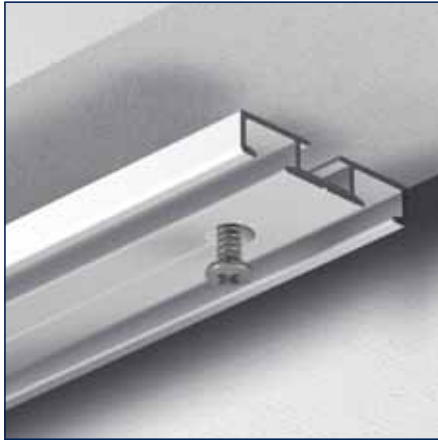

No	Maat	Color	TR
2670101	-	wit	50 st.

Eindkap A6782

No			
2670050	-	wit	100 st.
2670051	-	grijs	100 st.

Verbindingstuk A6782

No			
2670046	-	wit	50 st.

Hoekverbinder A6782

No			
2670047	-	blank	50 st.

Bestekomschrijving "JEWEL" A6782

- Aluminium extrusieprofiel "JEWEL" A6782, railgewicht 345 gram.
- Uitvoering wit gepoedercoat of naturel geanodiseerd.
- Witte kunststof glijders A4025/A4020, eindstops A4050, plafondsteun A6782 en eindkap A6782.
- Metalen naturel of wit gelakte afstandsteunen 5T2 waar nodig in diverse lengtes.
- Toepassing voor vitrage en zware gordijnen.
- Montagerichtlijnen volgens voorschriften van de leverancier.