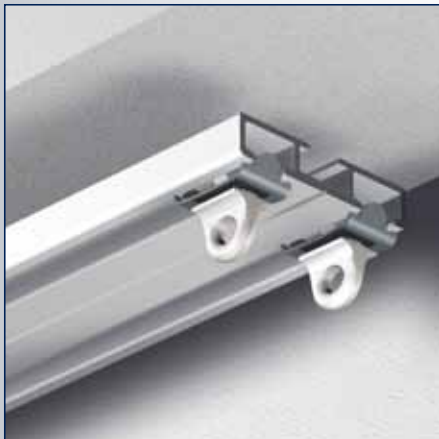

A6782

Gordijnrail A6782

Glijder

Glijder

Eindstop

Eindkap

Gordijnrail A6782 slim line

No	Maat	Color	TR
2670092	4 m	wit	10 st.
2670048	6 m	wit	10 st.
2670049	6 m	grijs	10 st.

Glijders A4025 op strip

No	Maat	Color	TR
2420010	6 mm	wit	500 st.

Glijders A4020 op strip (inklikbaar)

No	Maat	Color	TR
2420006	6 mm	wit	500 st.

Veiligheidsglijder A6822-VH

No	Maat	Color	TR
6822-VHW	6 mm	wit	100 st.
6822-VHG	6 mm	grijs	100 st.
6822-VHR	6 mm	rood	100 st.