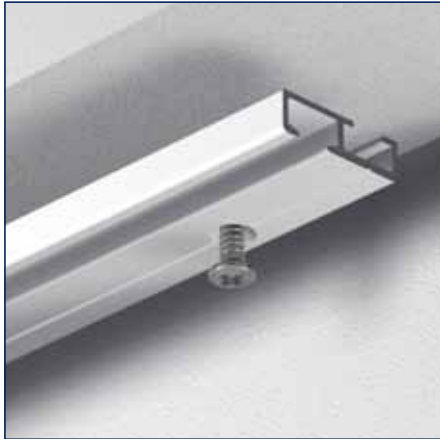

Plafondsteun A6781 (incl. schroef en plug)

No	Maat	Color	TR
2670100	-	wit	50 st.

Eindkap A6781

No	Material	Finish	Quantity
2670044	-	wit	100 st.
2670045	-	grijs	100 st.

Verbindingstuk A6781

No	Material	Finish	Quantity
2670046	-	wit	50 st.

Hoekverbinder A6781

No	Material	Finish	Quantity
2670047	-	blank	50 st.

Bestekomschrijving "JEWEL" A6781

- Aluminium extrusieprofiel "JEWEL" A6781, railgewicht 275 gram.
- Uitvoering wit gepoedercoat of natureel geanodiseerd.
- Witte kunststof glijders A4025/A4020, eindstops A4050, plafondsteun A6781 en eindkap A6781.
- Metalen natureel of wit gelakte afstandsteunen 5T2 waar nodig in diverse lengtes.
- Toepassing voor vitrage en zware gordijnen.
- Montagerichtlijnen volgens voorschriften van de leverancier.