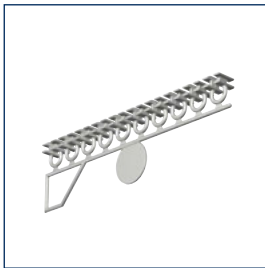

Gordijnrail A6781

Glijder

Glijder

Eindstop

Eindkap

Gordijnrail A6781 slim line

No	Maat	Color	TR
2670091	4 m	wit	10 st.
2670042	6 m	wit	10 st.
2670043	6 m	grijs	10 st.

Glijders A4025 op strip

No	Maat	Color	TR
2420010	6 mm	wit	500 st.

Glijders A4020 op strip (inklikbaar)

No	Maat	Color	TR
2420006	6 mm	wit	500 st.

Veiligheidsglijder A6822-VH

No	Maat	Color	TR
6822-VHW	6 mm	wit	100 st.
6822-VHG	6 mm	grijs	100 st.
6822-VHR	6 mm	rood	100 st.

Plafondsteun A6781 (incl. schroef en plug)

No	Maat	Color	TR
2670100	-	wit	50 st.

Eindkap A6781

No	Material	Finish	Quantity
2670044	-	wit	100 st.
2670045	-	grijs	100 st.

Verbindingstuk A6781

No	Material	Finish	Quantity
2670046	-	wit	50 st.

Hoekverbinder A6781

No	Material	Finish	Quantity
2670047	-	blank	50 st.

Bestekomschrijving "JEWEL" A6781

- Aluminium extrusieprofiel "JEWEL" A6781, railgewicht 275 gram.
- Uitvoering wit gepoedercoat of natureel geanodiseerd.
- Witte kunststof glijders A4025/A4020, eindstops A4050, plafondsteun A6781 en eindkap A6781.
- Metalen natureel of wit gelakte afstandsteunen 5T2 waar nodig in diverse lengtes.
- Toepassing voor vitrage en zware gordijnen.
- Montagerichtlijnen volgens voorschriften van de leverancier.