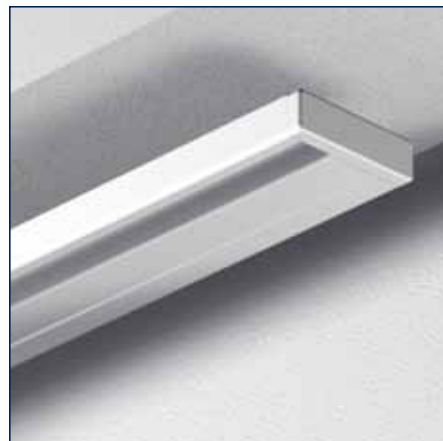

Gordijnrail A6781

Glijder

Glijder

Eindstop

Eindkap

Gordijnrail A6781 slim line

No	Maat	Color	TR
2670091	4 m	wit	10 st.
2670042	6 m	wit	10 st.
2670043	6 m	grijs	10 st.

Glijders A4025 op strip

No	Maat	Color	TR
2420010	6 mm	wit	500 st.

Glijders A4020 op strip (inklikbaar)

No	Maat	Color	TR
2420006	6 mm	wit	500 st.

Veiligheidsglijder A6822-VH

No	Maat	Color	TR
6822-VHW	6 mm	wit	100 st.
6822-VHG	6 mm	grijs	100 st.
6822-VHR	6 mm	rood	100 st.

Hoekverbinder A6781

No	Material	Finish	Quantity
2670047	-	blank	50 st.

Bestekomschrijving "JEWEL" A6781

- Aluminium extrusieprofiel "JEWEL" A6781, railgewicht 275 gram.
- Uitvoering wit gepoedercoat of natureel geanodiseerd.
- Witte kunststof glijders A4025/A4020, eindstops A4050, plafondsteun A6781 en eindkap A6781.
- Metalen natureel of wit gelakte afstandsteunen 5T2 waar nodig in diverse lengtes.
- Toepassing voor vitrage en zware gordijnen.
- Montagerichtlijnen volgens voorschriften van de leverancier.