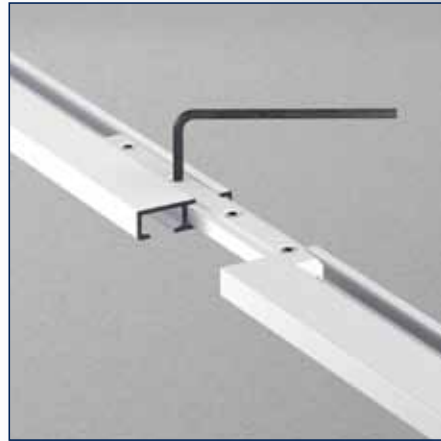

Hoekverbinder A6781

No	Material	Finish	Quantity
2670047	-	blank	50 st.

Bestekomschrijving "JEWEL" A6781

- Aluminium extrusieprofiel "JEWEL" A6781, railgewicht 275 gram.
- Uitvoering wit gepoedercoat of natureel geanodiseerd.
- Witte kunststof glijders A4025/A4020, eindstops A4050, plafondsteun A6781 en eindkap A6781.
- Metalen natureel of wit gelakte afstandsteunen 5T2 waar nodig in diverse lengtes.
- Toepassing voor vitrage en zware gordijnen.
- Montagerichtlijnen volgens voorschriften van de leverancier.

Plafondmontage met schroef

Plafondsteun

Hoekverbinder

Verbindingstuk