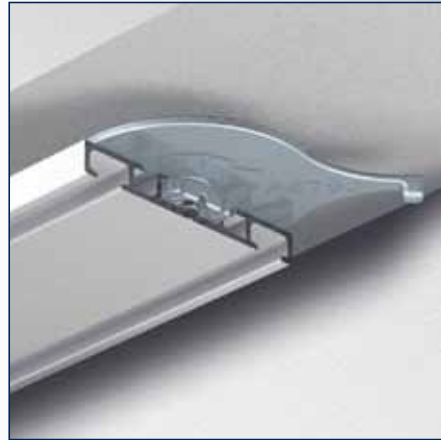

Plafondsteun