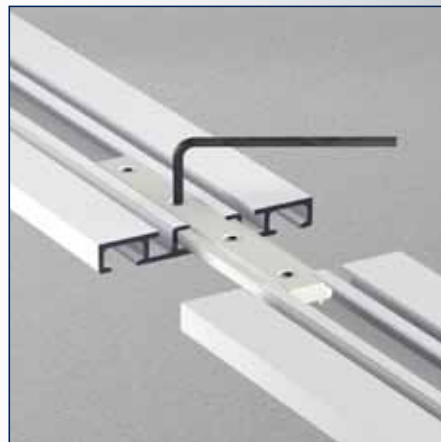

### **Bestekomschrijving "JEWEL" A6780**

- Aluminium extrusieprofiel "JEWEL" A6780, railgewicht 465 gram.
- Uitvoering wit gepoedercoat of naturel geanodiseerd.
- Witte kunststof glijders A4025/A4020, eindstops A4050, plafondsteun A6780 en eindkap A6780.
- Metalen naturel of wit gelakte afstandsteunen 5T2 waar nodig in diverse lengtes.
- Toepassing voor vitrage en zware gordijnen.
- Montagerichtlijnen volgens voorschriften van de leverancier.

Plafondmontage met schroef

Plafondsteun

Hoekverbinder

Verbindingstuk