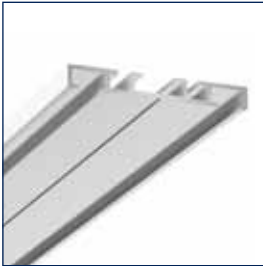

Gordijnrail A6780

Glijder

Glijder

Eindstop

Eindkap

Gordijnrail A6780 slim line

No	Lengte	Kleur	Stk.
2670069	4 m	wit	10 st.
2670016	6 m	wit	10 st.
2670017	6 m	grijs	10 st.

Glijders A4025 op strip

No	Lengte	Kleur	Stk.
2420010	6 mm	wit	500 st.

Glijders A4020 op strip (inklikbaar)

No	Lengte	Kleur	Stk.
2420006	6 mm	wit	500 st.

Veiligheidsglijder A6822-VH

No	Lengte	Kleur	Stk.
6822-VHW	6 mm	wit	100 st.
6822-VHG	6 mm	grijs	100 st.
6822-VHR	6 mm	rood	100 st.