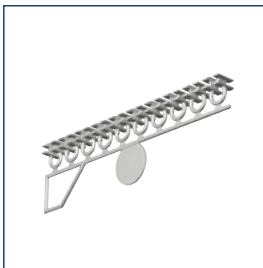

Gordijnrail A6780

Glijder

Glijder

Eindstop

Eindkap

Gordijnrail A6780 slim line

No	Lengte	Kleur	Stk.
2670069	4 m	wit	10 st.
2670016	6 m	wit	10 st.
2670017	6 m	grijs	10 st.

Glijders A4025 op strip

No	Lengte	Kleur	Stk.
2420010	6 mm	wit	500 st.

Glijders A4020 op strip (inklikbaar)

No	Lengte	Kleur	Stk.
2420006	6 mm	wit	500 st.

Veiligheidsglijder A6822-VH

No	Lengte	Kleur	Stk.
6822-VHW	6 mm	wit	100 st.
6822-VHG	6 mm	grijs	100 st.
6822-VHR	6 mm	rood	100 st.

Eindstop A4050

No	Lengte	Kleur	Stk.
2420012	6 mm	wit	100 st.
2420014	6 mm	grijs	100 st.
2420013	6 mm	zwart	100 st.

Eindstop A6861

No	Lengte	Kleur	Stk.
686100	6 mm	wit	100 st.

Kunststof haak A6828

No	Lengte	Kleur	Stk.
682800	6 mm	wit	100 st.

### **Bestekomschrijving "JEWEL" A6780**

- Aluminium extrusieprofiel "JEWEL" A6780, railgewicht 465 gram.
- Uitvoering wit gepoedercoat of naturel geanodiseerd.
- Witte kunststof glijders A4025/A4020, eindstops A4050, plafondsteun A6780 en eindkap A6780.
- Metalen naturel of wit gelakte afstandsteunen 5T2 waar nodig in diverse lengtes.
- Toepassing voor vitrage en zware gordijnen.
- Montagerichtlijnen volgens voorschriften van de leverancier.