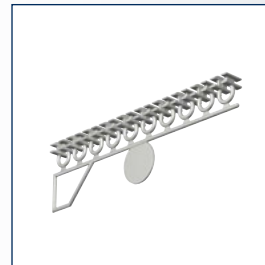

Gordijnrail A6740

Glijder

Eindstop

Eindkap

Plafondmontage met schroef

**Gordijnrail A6740**

No	Maat	Color	TR
2670015	4 m	wit	5 st.
2670013	6 m	wit	5 st.
2670014	6 m	Geanodiseerd	5 st.

**Gordijnrail A6740 geperforeerd**

No	Maat	Color	TR
2670062	4 m	wit	5 st.
2670037	6 m	wit	5 st.

**Glijders A4025 op strip**

No	Maat	Color	TR
2420010	6 mm	wit	500 st.

**Glijders A4020 op strip (inklikbaar)**

No	Maat	Color	TR
2420006	6 mm	wit	500 st.

**Veiligheidsglijder A6822-VH**

No	Maat	Color	TR
6822-VHW	6 mm	wit	100 st.
6822-VHG	6 mm	grijs	100 st.
6822-VHR	6 mm	rood	100 st.

**Eindstop A4050**

No	Maat	Color	TR
2420012	6 mm	wit	100 st.
2420014	6 mm	grijs	100 st.
2420013	6 mm	zwart	100 st.

### Bestekomschrijving "JEWEL" A6740

- Aluminium extrusieprofiel "JEWEL" A6740, railgewicht 507 gram.
- Uitvoering wit gepoedercoat of naturel geanodiseerd.
- Witte kunststof glijders A4025/A4020, eindstops A4050 en eindkap A6740.
- Metalen naturel of wit gelakte afstandsteunen 5T2 waar nodig in diverse lengtes.
- Toepassing voor vitrage en zware gordijnen.
- Montagerichtlijnen volgens voorschriften van de leverancier.