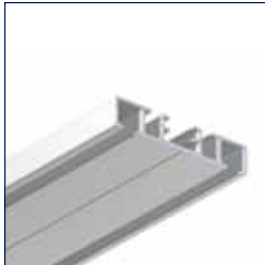

Gordijnrail A6740

Glijder

Eindstop

Eindkap

Plafondmontage met schroef

**Gordijnrail A6740**

No	Maat	Color	TR
2670015	4 m	wit	5 st.
2670013	6 m	wit	5 st.
2670014	6 m	Geanodiseerd	5 st.

**Gordijnrail A6740 geperforeerd**

No	Maat	Color	TR
2670062	4 m	wit	5 st.
2670037	6 m	wit	5 st.

**Glijders A4025 op strip**

No	Maat	Color	TR
2420010	6 mm	wit	500 st.

**Glijders A4020 op strip (inklikbaar)**

No	Maat	Color	TR
2420006	6 mm	wit	500 st.

**Veiligheidsglijder A6822-VH**

No	Maat	Color	TR
6822-VHW	6 mm	wit	100 st.
6822-VHG	6 mm	grijs	100 st.
6822-VHR	6 mm	rood	100 st.

**Eindstop A4050**

No	Maat	Color	TR
2420012	6 mm	wit	100 st.
2420014	6 mm	grijs	100 st.
2420013	6 mm	zwart	100 st.