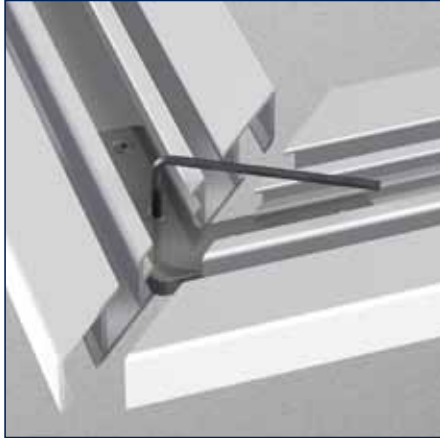

### Bestekomschrijving "JEWEL" A6740

- Aluminium extrusieprofiel "JEWEL" A6740, railgewicht 507 gram.
- Uitvoering wit gepoedercoat of naturel geanodiseerd.
- Witte kunststof glijders A4025/A4020, eindstops A4050 en eindkap A6740.
- Metalen naturel of wit gelakte afstandsteunen 5T2 waar nodig in diverse lengtes.
- Toepassing voor vitrage en zware gordijnen.
- Montagerichtlijnen volgens voorschriften van de leverancier.