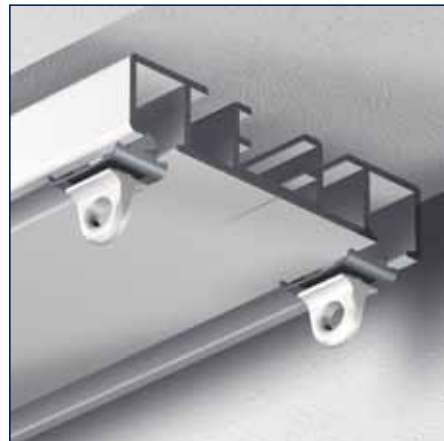

Gordijnrail A6740

Glijder

Eindstop

Eindkap

Plafondmontage met schroef

**Gordijnrail A6740**

No	Maat	Color	TR
2670015	4 m	wit	5 st.
2670013	6 m	wit	5 st.
2670014	6 m	Geanodiseerd	5 st.

**Gordijnrail A6740 geperforeerd**