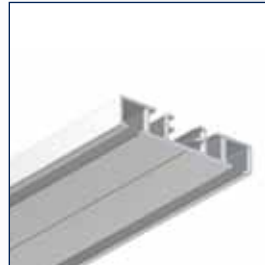

Gordijnrail A6740

Glijder

Eindstop

Eindkap

Plafondmontage met schroef

**Gordijnrail A6740**

No	Maat	Color	TR
2670015	4 m	wit	5 st.
2670013	6 m	wit	5 st.
2670014	6 m	Geanodiseerd	5 st.

**Gordijnrail A6740 geperforeerd**

No	Maat	Color	TR
2670062	4 m	wit	5 st.
2670037	6 m	wit	5 st.

**Glijders A4025 op strip**

No	Maat	Color	TR
2420010	6 mm	wit	500 st.

**Glijders A4020 op strip (inklikbaar)**

No	Maat	Color	TR
2420006	6 mm	wit	500 st.