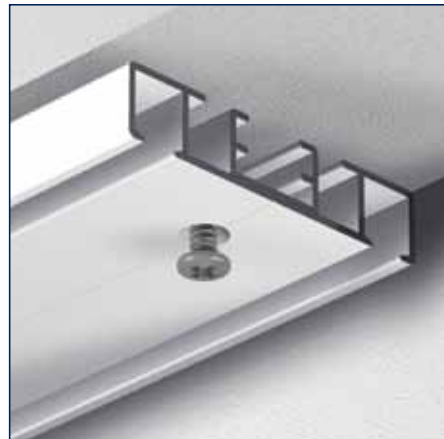

Gordijnrail A6740

Glijder

Eindstop

Eindkap

Plafondmontage met schroef

**Gordijnrail A6740**

No	Maat	Color	TR
2670015	4 m	wit	5 st.
2670013	6 m	wit	5 st.
2670014	6 m	Geanodiseerd	5 st.

**Gordijnrail A6740 geperforeerd**

No	Maat	Color	TR
2670062	4 m	wit	5 st.
2670037	6 m	wit	5 st.

**Glijders A4025 op strip**

No	Maat	Color	TR
2420010	6 mm	wit	500 st.

**Glijders A4020 op strip (inklikbaar)**

No	Maat	Color	TR
2420006	6 mm	wit	500 st.

**Veiligheidsglijder A6822-VH**

No	Maat	Color	TR
6822-VHW	6 mm	wit	100 st.
6822-VHG	6 mm	grijs	100 st.
6822-VHR	6 mm	rood	100 st.

**Eindstop A4050**

No	Maat	Color	TR
2420012	6 mm	wit	100 st.
2420014	6 mm	grijs	100 st.
2420013	6 mm	zwart	100 st.

### Bestekomschrijving "JEWEL" A6740

- Aluminium extrusieprofiel "JEWEL" A6740, railgewicht 507 gram.
- Uitvoering wit gepoedercoat of naturel geanodiseerd.
- Witte kunststof glijders A4025/A4020, eindstops A4050 en eindkap A6740.
- Metalen naturel of wit gelakte afstandsteunen 5T2 waar nodig in diverse lengtes.
- Toepassing voor vitrage en zware gordijnen.
- Montagerichtlijnen volgens voorschriften van de leverancier.