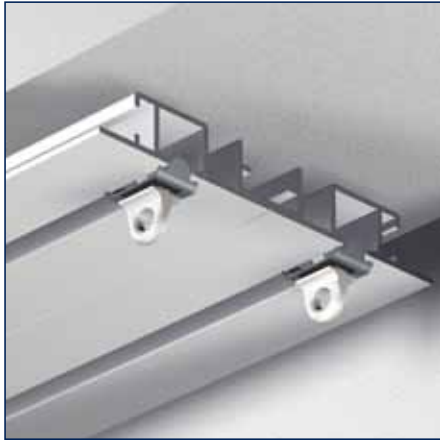

Eindstop A6861

No	Maat	Color	Quantity
686100	6 mm	wit	100 st.

Kunststof haak A6828

No	Maat	Color	Quantity
682800	6 mm	wit	100 st.

A6730

Bestekomschrijving "JEWEL" A6730

- Aluminium extrusieprofiel "JEWEL" A6730, railgewicht 592 gram.
- Uitvoering wit gepoedercoat of naturel geanodiseerd.
- Witte kunststof glijders A4025/A4020, eindstops A4050 en eindkap A6730.
- Metalen naturel of wit gelakte afstandsteunen 5T2 waar nodig in diverse lengtes.
- Toepassing voor vitrage en zware gordijnen.
- Montagerichtlijnen volgens voorschriften van de leverancier.

Eindstop

Plafondmontage met schroef