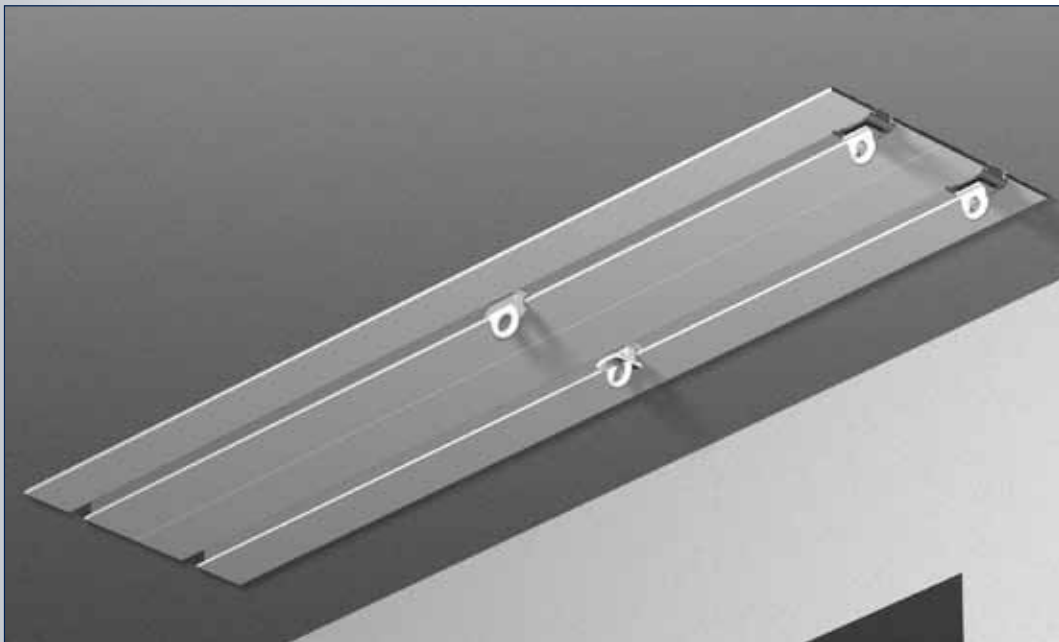

Plafondmontage standaard

Plafondmontage verzonken

Glijder

Glijder

Gordijnrail A6730

No	Maat	Color	Finish	Quantity
2670061	4 m	wit		5 st.
2670009	6 m	wit		5 st.
2670010	6 m	Geanodiseerd		5 st.

Gordijnrail A6730 geperforeerd

Eindstop A6861

No	Maat	Color	Quantity
686100	6 mm	wit	100 st.

Kunststof haak A6828

No	Maat	Color	Quantity
682800	6 mm	wit	100 st.

A6730

Bestekomschrijving "JEWEL" A6730

- Aluminium extrusieprofiel "JEWEL" A6730, railgewicht 592 gram.
- Uitvoering wit gepoedercoat of naturel geanodiseerd.
- Witte kunststof glijders A4025/A4020, eindstops A4050 en eindkap A6730.
- Metalen naturel of wit gelakte afstandsteunen 5T2 waar nodig in diverse lengtes.
- Toepassing voor vitrage en zware gordijnen.
- Montagerichtlijnen volgens voorschriften van de leverancier.