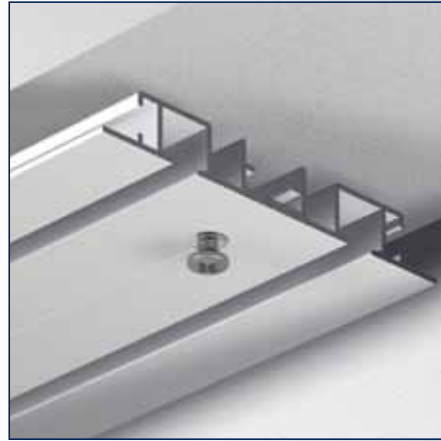

Eindstop A6861

No	Maat	Color	Quantity
686100	6 mm	wit	100 st.

Kunststof haak A6828

No	Maat	Color	Quantity
682800	6 mm	wit	100 st.

A6730

Bestekomschrijving "JEWEL" A6730

- Aluminium extrusieprofiel "JEWEL" A6730, railgewicht 592 gram.
- Uitvoering wit gepoedercoat of naturel geanodiseerd.
- Witte kunststof glijders A4025/A4020, eindstops A4050 en eindkap A6730.
- Metalen naturel of wit gelakte afstandsteunen 5T2 waar nodig in diverse lengtes.
- Toepassing voor vitrage en zware gordijnen.
- Montagerichtlijnen volgens voorschriften van de leverancier.

Eindstop

Plafondmontage met schroef