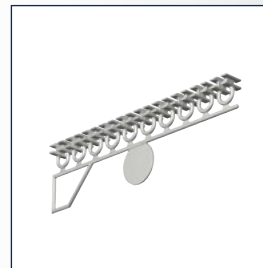

Plafondmontage standaard

Plafondmontage verzonken

Glijder

Glijder

Gordijnrail A6730

No	Maat	Color	Finish	Quantity
2670061	4 m	wit		5 st.
2670009	6 m	wit		5 st.
2670010	6 m	Geanodiseerd		5 st.

Gordijnrail A6730 geperforeerd

No	Maat	Color	Finish	Quantity
2670098	4 m	wit		5 st.
2670097	6 m	wit		5 st.

Glijders A4025 op strip

No	Maat	Color	Quantity
2420010	6 mm	wit	500 st.

Glijders A4020 op strip (inklikbaar)

No	Maat	Color	Quantity
2420006	6 mm	wit	500 st.

Veiligheidslijder A6822-VH

No	Maat	Color	Quantity
6822-VHW	6 mm	wit	100 st.
6822-VHG	6 mm	grijs	100 st.
6822-VHR	6 mm	rood	100 st.

Eindstop A4050

No	Maat	Color	Quantity
2420012	6 mm	wit	100 st.
2420014	6 mm	grijs	100 st.
2420013	6 mm	zwart	100 st.

Eindstop A6861

No	Maat	Color	Quantity
686100	6 mm	wit	100 st.

Kunststof haak A6828

No	Maat	Color	Quantity
682800	6 mm	wit	100 st.

A6730

Bestekomschrijving "JEWEL" A6730

- Aluminium extrusieprofiel "JEWEL" A6730, railgewicht 592 gram.
- Uitvoering wit gepoedercoat of naturel geanodiseerd.
- Witte kunststof glijders A4025/A4020, eindstops A4050 en eindkap A6730.
- Metalen naturel of wit gelakte afstandsteunen 5T2 waar nodig in diverse lengtes.
- Toepassing voor vitrage en zware gordijnen.
- Montagerichtlijnen volgens voorschriften van de leverancier.