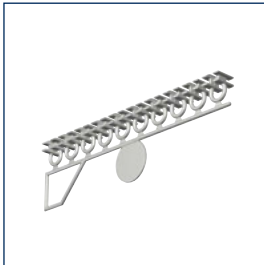

Plafondmontage

Verzonken plafondmontage

Glijder

Glijder

Gordijnrail A6720

<b>No</b>			
2670007 2670008	6 m 6 m	wit geanodiseerd	10 st. 10 st.

Glijders A4025 op strip

<b>No</b>			
2420010	6 mm	wit	500 st.

Glijders A4020 op strip (inklikbaar)

<b>No</b>			
2420006	6 mm	wit	500 st.

Veiligheidsglijder A6822-VH

<b>No</b>			
6822-VHW 6822-VHG 6822-VHR	6 mm 6 mm 6 mm	wit grijs rood	100 st. 100 st. 100 st.

Eindstop A4050

## **Bestekomschrijving "JEWEL" A6720**

- Aluminium extrusieprofiel "JEWEL" A6720, railgewicht 695 gram.
- Uitvoering wit gepoedercoat of naturel geanodiseerd.
- Witte kunststof glijders A4025/A4020, eindstops A4050 en eindkap A6720.
- Metalen naturel of wit gelakte afstandsteunen 5T2 waar nodig in diverse lengtes.
- Toepassing voor vitrage en zware gordijnen.
- Montagerichtlijnen volgens voorschriften van de leverancier.