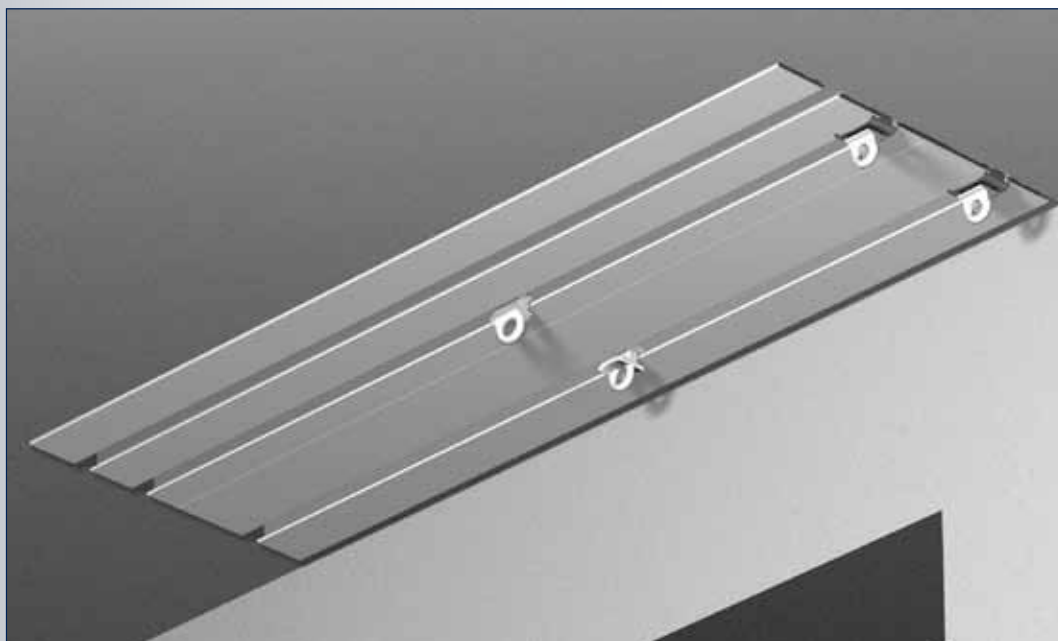

Plafondmontage

Verzonken plafondmontage

Glijder

Glijder

Gordijnrail A6720

<b>No</b>			
2670007 2670008	6 m 6 m	wit geanodiseerd	10 st. 10 st.

Glijders A4025 op strip

<b>No</b>			
2420010	6 mm	wit	500 st.

Glijders A4020 op strip (inklikbaar)

<b>No</b>			
2420006	6 mm	wit	500 st.

Veiligheidsglijder A6822-VH

<b>No</b>			
6822-VHW 6822-VHG 6822-VHR	6 mm 6 mm 6 mm	wit grijs rood	100 st. 100 st. 100 st.

Eindstop A4050

## **Bestekomschrijving "JEWEL" A6720**

- Aluminium extrusieprofiel "JEWEL" A6720, railgewicht 695 gram.
- Uitvoering wit gepoedercoat of naturel geanodiseerd.
- Witte kunststof glijders A4025/A4020, eindstops A4050 en eindkap A6720.
- Metalen naturel of wit gelakte afstandsteunen 5T2 waar nodig in diverse lengtes.
- Toepassing voor vitrage en zware gordijnen.
- Montagerichtlijnen volgens voorschriften van de leverancier.