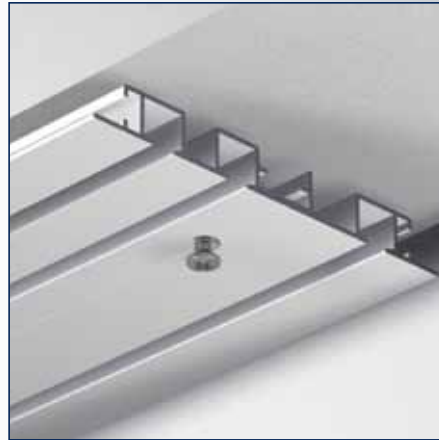

## **Bestekomschrijving "JEWEL" A6720**

- Aluminium extrusieprofiel "JEWEL" A6720, railgewicht 695 gram.
- Uitvoering wit gepoedercoat of naturel geanodiseerd.
- Witte kunststof glijders A4025/A4020, eindstops A4050 en eindkap A6720.
- Metalen naturel of wit gelakte afstandsteunen 5T2 waar nodig in diverse lengtes.
- Toepassing voor vitrage en zware gordijnen.
- Montagerichtlijnen volgens voorschriften van de leverancier.

**JEWEL**

RAILSYSTEMS & LIGHTCONTROL

*Always on track-----*

**A6720**

Eindstop

Plafondmontage met schroef