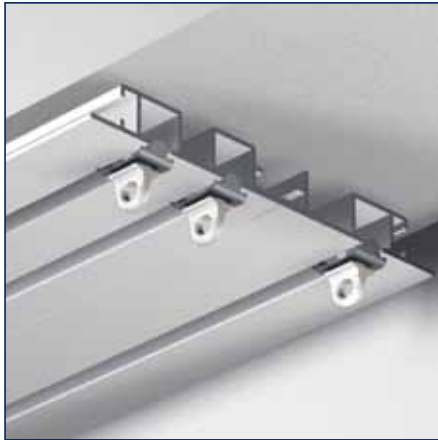

## **Bestekomschrijving "JEWEL" A6720**

- Aluminium extrusieprofiel "JEWEL" A6720, railgewicht 695 gram.
- Uitvoering wit gepoedercoat of naturel geanodiseerd.
- Witte kunststof glijders A4025/A4020, eindstops A4050 en eindkap A6720.
- Metalen naturel of wit gelakte afstandsteunen 5T2 waar nodig in diverse lengtes.
- Toepassing voor vitrage en zware gordijnen.
- Montagerichtlijnen volgens voorschriften van de leverancier.

**JEWEL**

RAILSYSTEMS & LIGHTCONTROL

*Always on track-----*

**A6720**

Eindstop

Plafondmontage met schroef