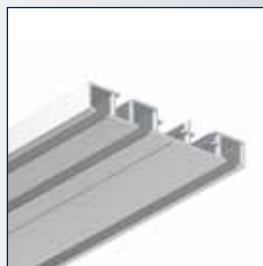

A6710

Gordijnrail A6710

Glijder

Eindstop

Eindkap

Plafondmontage met schroef

**Gordijnrail A6710**

No	Maat	Color	TR
2670005	4 m	wit	10 st.
2670003	6 m	wit	10 st.
2670004	6 m	geanodiseerd	10 st.

**Gordijnrail A6710 geperforeerd**

No	Maat	Color	TR
2670036	4 m	wit	5 st.
2670035	6 m	wit	5 st.

**Glijders A4025 op strip**

No	Maat	Color	TR
2420010	6 mm	wit	500 st.

**Glijders A4020 op strip (inklikbaar)**