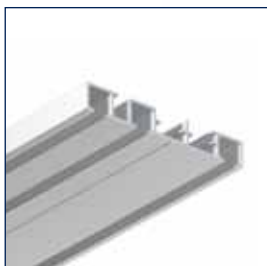

A6710

Gordijnrail A6710

Glijder

Eindstop

Eindkap

Plafondmontage met schroef

**Gordijnrail A6710**

No	Maat	Color	TR
2670005	4 m	wit	10 st.
2670003	6 m	wit	10 st.
2670004	6 m	geanodiseerd	10 st.

**Gordijnrail A6710 geperforeerd**

No	Maat	Color	TR
2670036	4 m	wit	5 st.
2670035	6 m	wit	5 st.

**Glijders A4025 op strip**

No	Maat	Color	TR
2420010	6 mm	wit	500 st.

**Glijders A4020 op strip (inklikbaar)**