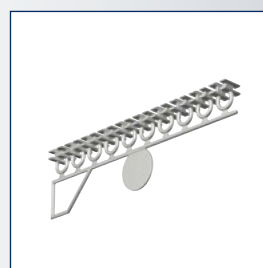

A6710

Gordijnrail A6710

Glijder

Eindstop

Eindkap

Plafondmontage met schroef

**Gordijnrail A6710**

No	Maat	Color	TR
2670005	4 m	wit	10 st.
2670003	6 m	wit	10 st.
2670004	6 m	geanodiseerd	10 st.

**Gordijnrail A6710 geperforeerd**

No	Maat	Color	TR
2670036	4 m	wit	5 st.
2670035	6 m	wit	5 st.

**Glijders A4025 op strip**

No	Maat	Color	TR
2420010	6 mm	wit	500 st.

**Glijders A4020 op strip (inklikbaar)**

No	Maat	Color	TR
2420006	6 mm	wit	500 st.

**Veiligheidsglijder A6822-VH**

No	Maat	Color	TR
6822-VHW	6 mm	wit	100 st.
6822-VHG	6 mm	grijs	100 st.
6822-VHR	6 mm	rood	100 st.

**Eindstop A4050**

No	Maat	Color	TR
2420012	6 mm	wit	100 st.
2420014	6 mm	grijs	100 st.
2420013	6 mm	zwart	100 st.

### Bestekomschrijving "JEWEL" A6710

- Aluminium extrusieprofiel "JEWEL" A6710, railgewicht 735 gram.
- Uitvoering wit gepoedercoat of naturel geanodiseerd.
- Witte kunststof glijders A4025/A4020, eindstops A4050 en eindkap A6710.
- Metalen naturel of wit gelakte afstandsteunen 5T2 waar nodig in diverse lengtes.
- Toepassing voor vitrage en zware gordijnen.
- Montagerichtlijnen volgens voorschriften van de leverancier.