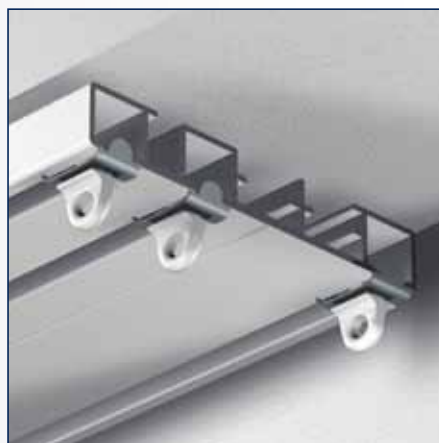

A6710

Gordijnrail A6710

Glijder

Eindstop

Eindkap

Plafondmontage met schroef

**Gordijnrail A6710**

No	Maat	Color	TR
2670005	4 m	wit	10 st.
2670003	6 m	wit	10 st.
2670004	6 m	geanodiseerd	10 st.

**Gordijnrail A6710 geperforeerd**

No	Maat	Color	TR
2670036	4 m	wit	5 st.
2670035	6 m	wit	5 st.

**Glijders A4025 op strip**

No	Maat	Color	TR
2420010	6 mm	wit	500 st.

**Glijders A4020 op strip (inklikbaar)**

### Bestekomschrijving "JEWEL" A6710

- Aluminium extrusieprofiel "JEWEL" A6710, railgewicht 735 gram.
- Uitvoering wit gepoedercoat of naturel geanodiseerd.
- Witte kunststof glijders A4025/A4020, eindstops A4050 en eindkap A6710.
- Metalen naturel of wit gelakte afstandsteunen 5T2 waar nodig in diverse lengtes.
- Toepassing voor vitrage en zware gordijnen.
- Montagerichtlijnen volgens voorschriften van de leverancier.