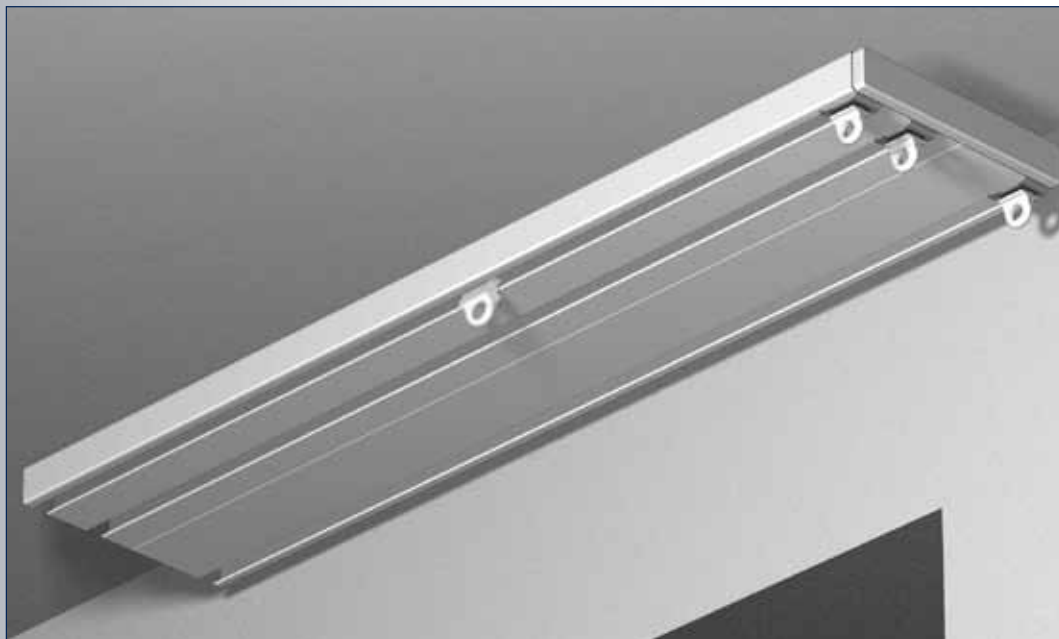

A6710

Gordijnrail A6710

Glijder

Eindstop

Eindkap

Plafondmontage met schroef

**Gordijnrail A6710**

No	Maat	Color	TR
2670005	4 m	wit	10 st.
2670003	6 m	wit	10 st.
2670004	6 m	geanodiseerd	10 st.

### Bestekomschrijving "JEWEL" A6710

- Aluminium extrusieprofiel "JEWEL" A6710, railgewicht 735 gram.
- Uitvoering wit gepoedercoat of naturel geanodiseerd.
- Witte kunststof glijders A4025/A4020, eindstops A4050 en eindkap A6710.
- Metalen naturel of wit gelakte afstandsteunen 5T2 waar nodig in diverse lengtes.
- Toepassing voor vitrage en zware gordijnen.
- Montagerichtlijnen volgens voorschriften van de leverancier.