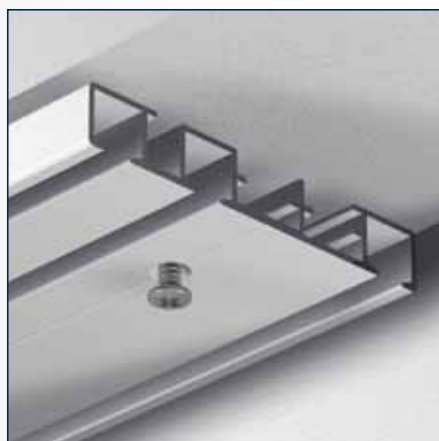

A6710

Gordijnrail A6710

Glijder

Eindstop

Eindkap

Plafondmontage met schroef

**Gordijnrail A6710**

No	Maat	Color	TR
2670005	4 m	wit	10 st.
2670003	6 m	wit	10 st.
2670004	6 m	geanodiseerd	10 st.

**Gordijnrail A6710 geperforeerd**

No	Maat	Color	TR
2670036	4 m	wit	5 st.
2670035	6 m	wit	5 st.

**Glijders A4025 op strip**

No	Maat	Color	TR
2420010	6 mm	wit	500 st.

**Glijders A4020 op strip (inklikbaar)**

### Bestekomschrijving "JEWEL" A6710

- Aluminium extrusieprofiel "JEWEL" A6710, railgewicht 735 gram.
- Uitvoering wit gepoedercoat of naturel geanodiseerd.
- Witte kunststof glijders A4025/A4020, eindstops A4050 en eindkap A6710.
- Metalen naturel of wit gelakte afstandsteunen 5T2 waar nodig in diverse lengtes.
- Toepassing voor vitrage en zware gordijnen.
- Montagerichtlijnen volgens voorschriften van de leverancier.