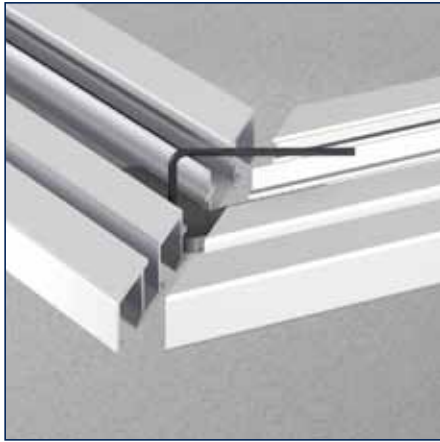

### Bestekomschrijving "JEWEL" A6710

- Aluminium extrusieprofiel "JEWEL" A6710, railgewicht 735 gram.
- Uitvoering wit gepoedercoat of naturel geanodiseerd.
- Witte kunststof glijders A4025/A4020, eindstops A4050 en eindkap A6710.
- Metalen naturel of wit gelakte afstandsteunen 5T2 waar nodig in diverse lengtes.
- Toepassing voor vitrage en zware gordijnen.
- Montagerichtlijnen volgens voorschriften van de leverancier.