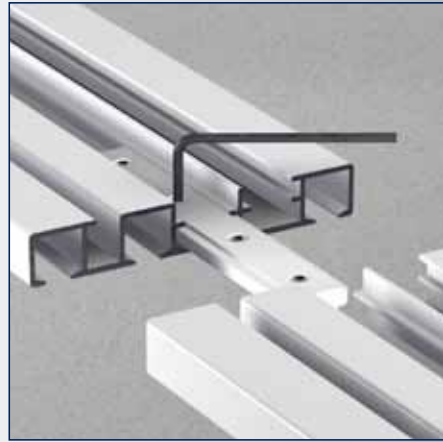

Verbindingstuk