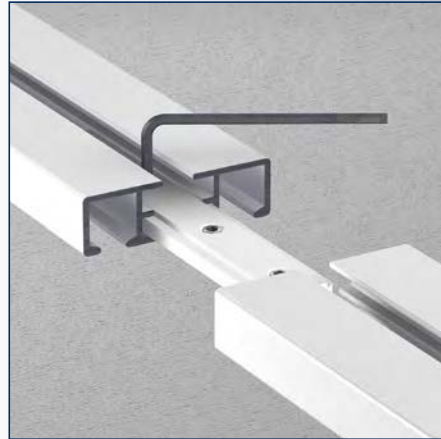

Hoekverbinder A6700

| No | Material | Color | Quantity |
|---------|----------|-------|----------|
| 2670039 | - | blank | 50 st. |

Bestekomschrijving "JEWEL" A6700

- Aluminium extrusieprofiel "JEWEL" A6700, railgewicht 375 gram.
- Uitvoering wit gepoedercoat of naturel geanodiseerd.
- Witte kunststof glijders A4025/A4020, eindstops A4050 en eindkap A6700.
- Metalen naturel of wit gelakte afstandsteunen 5T2 waar nodig in diverse lengtes.
- Toepassing voor vitrage en zware gordijnen.
- Montagerichtlijnen volgens voorschriften van de leverancier.

Hoekverbinder

Verbindingstuk