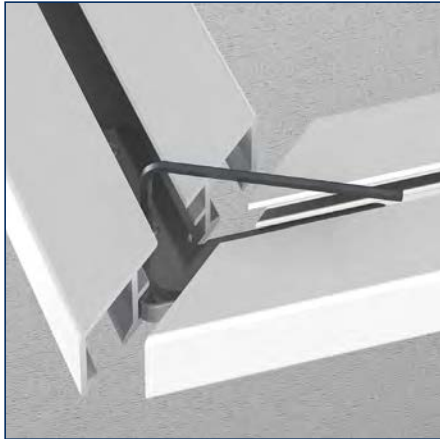

Hoekverbinder A6700

| No | Material | Color | Quantity |
|---------|----------|-------|----------|
| 2670039 | - | blank | 50 st. |

Bestekomschrijving "JEWEL" A6700

- Aluminium extrusieprofiel "JEWEL" A6700, railgewicht 375 gram.
- Uitvoering wit gepoedercoat of naturel geanodiseerd.
- Witte kunststof glijders A4025/A4020, eindstops A4050 en eindkap A6700.
- Metalen naturel of wit gelakte afstandsteunen 5T2 waar nodig in diverse lengtes.
- Toepassing voor vitrage en zware gordijnen.
- Montagerichtlijnen volgens voorschriften van de leverancier.