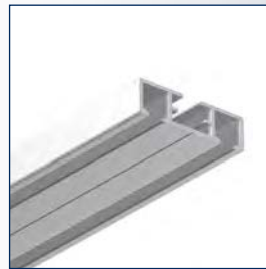

Gordijnrail A6700

Glijder

Eindstop

Eindkap

Plafondmontage met schroef

Gordijnrail A6700

| No | Maat | Color | Material | Quantity |
|---------|------|--------------|----------|----------|
| 2670002 | 4 m | wit | TR | 10 st. |
| 2670000 | 6 m | wit | TR | 10 st. |
| 2670001 | 6 m | geanodiseerd | TR | 10 st. |

Gordijnrail A6700 geperforeerd

| No | Maat | Color | Material | Quantity |
|---------|------|--------------|----------|----------|
| 2670034 | 4 m | wit | TR | 10 st. |
| 2670032 | 6 m | wit | TR | 10 st. |
| 2670033 | 6 m | geanodiseerd | TR | 10 st. |