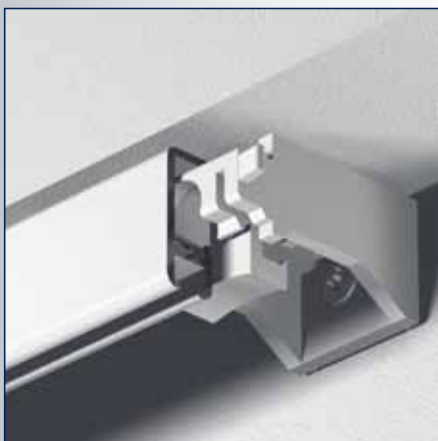

Rail A6000 (max 20 kg. p/m1)

Wandsteun 60 mm

Wandsteun 30 mm

Wand-kliksteun 30 mm

Glijder

Gordijnrail/Schilderijrail A6000

No	Maat	Color	TR
2600000	4 m	wit	20 st.
2600003	5 m	wit	20 st.
2600006	6 m	wit	20 st.
2600009	6 m	geanodiseerd	20 st.
A6001/200	2 m	wit-mat	5 st.
A6001/300	3 m	wit-mat	5 st.
A6300/ovaal	6 m	wit	20 st.