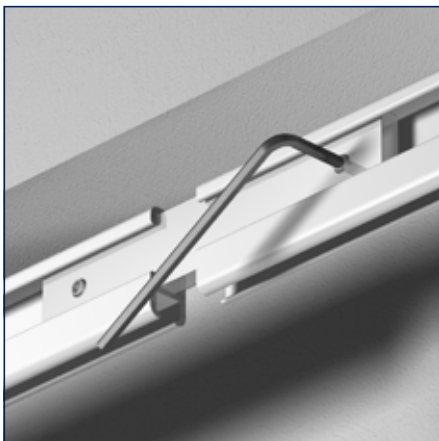

No **i** **Hand icon** **TR**
A6099/055 max. 4 kg blank 20 st.

Perlonkoord op rol p/m1

No **i** **Hand icon** **TR**
A6099/061 p/m1 perlon 25 m1

A6000

Bestekomschrijving "JEWEL" A6000

- Aluminium extrusieprofiel "JEWEL" A6000, railgewicht 182 gram.
- Uitvoering wit gepoedercoat of naturel geanodiseerd.
- Witte kunststof glijders A5021, eindstops A5050/A5051, plafondsteunen A6040 of wandsteunen A6030/A6032/A6036.
- Metalen naturel of wit gelakte afstandsteunen 5T2 waar nodig in diverse lengtes.
- Toepassing voor middelzware gordijnen.
- Montagerichtlijnen volgens voorschriften van de leverancier.

Wandclip

Wandclip

Verbindingstuk

Hoekverbinder

Eindstop

Eindkap

Always on track-----

SYSTEM A6000