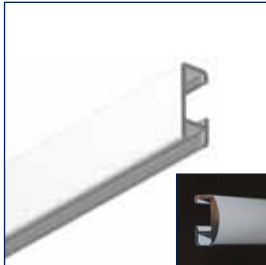

Rail A6000 (max 20 kg. p/m1)

Wandsteun 60 mm

Wandsteun 30 mm

Wand-kliksteun 30 mm

Glijder

Gordijnrail/Schilderijrail A6000

No	Maat	Color	TR
2600000	4 m	wit	20 st.
2600003	5 m	wit	20 st.
2600006	6 m	wit	20 st.
2600009	6 m	geanodiseerd	20 st.
A6001/200	2 m	wit-mat	5 st.
A6001/300	3 m	wit-mat	5 st.
A6300/ovaal	6 m	wit	20 st.