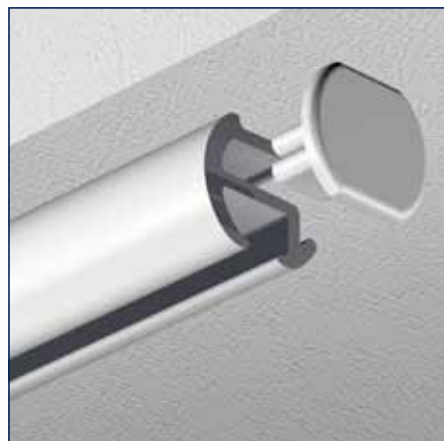

Wandsteun

Plafondsteun

Eindstop

Eindkap

**Gordijnrail A5300**

No	Maat	Color	TR
2530001	4 m	wit	20 st.
2530003	5 m	wit	20 st.
2530006	6 m	wit	20 st.
2530002	4 m	grijs	20 st.
2530004	5 m	grijs	20 st.
2530007	6 m	grijs	20 st.
2530009	6 m	geanodiseerd	20 st.