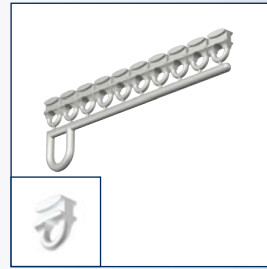

Wandstein

Plafondstein

Glijder

Eindstop

**Gordijnrail A5000**

No	Maat	Color	TR
2500000	4 m	wit	20 st.
2500003	5 m	wit	20 st.
2500006	6 m	wit	20 st.
2500009	6 m	Geanodiseerd	20 st.

**Glijders A5021 op strip**

### Bestekomschrijving "JEWEL" A5000

- Aluminium extrusieprofiel "JEWEL" A5000, railgewicht 118 gram.
- Uitvoering wit gepoedercoat.
- Witte kunststof glijders A5021, eindstops A5050/A5051, plafondsteunen A5045/A5345 of wandsteun A5035/A5335.
- Metalen naturel of wit gelakte afstandsteunen 5T2 waar nodig in diverse lengtes.
- Toepassing voor vitrage en lichte gordijnen.
- Montagerichtlijnen volgens voorschriften van de leverancier.