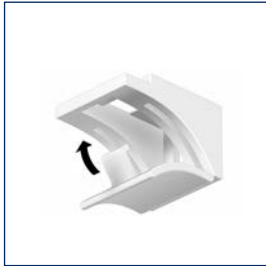

Wandsteun A5335

No	Maat	Color	TR
2530037	-	wit	50 st.