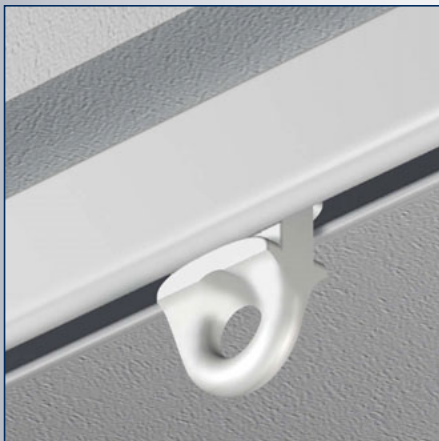

Wandstein

Plafondstein

Glijder

Eindstop

**Gordijnrail A5000**

No	Maat	Color	TR
2500000	4 m	wit	20 st.
2500003	5 m	wit	20 st.
2500006	6 m	wit	20 st.
2500009	6 m	Geanodiseerd	20 st.

**Glijders A5021 op strip**