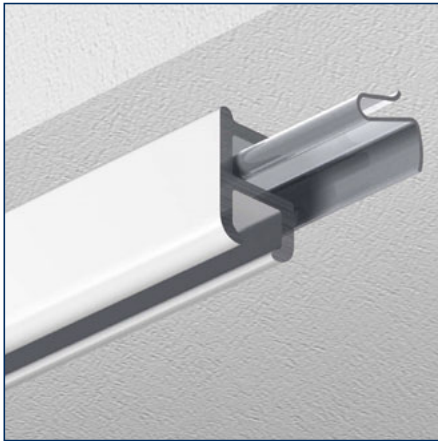

Verbindingstuk