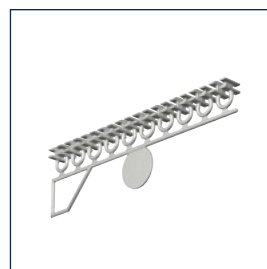

Gordijnrail A4500

Glijder

Glijder

Overlapglijder

Eindstop

Gordijnrail A4500

No	Maat	Color	Finish	Quantity
2450055	6,10 m	wit		30 st.
2450053	6,10 m	geanodiseerd		30 st.
2450054	6,10 m	goud geanodiseerd		30 st.
2450056	6,10 m	brons geanodiseerd		30 st.

Glijders A4025 op strip

No	Maat	Color	Quantity
2420010	6 mm	wit	500 st.

Glijders A4020 op strip (inklikbaar)

No	Maat	Color	Quantity
2420006	6 mm	wit	500 st.

Overlapglijder A4014 met metalen beugel

No	Maat	Color	Quantity
2420003	6 mm	wit	50 st.