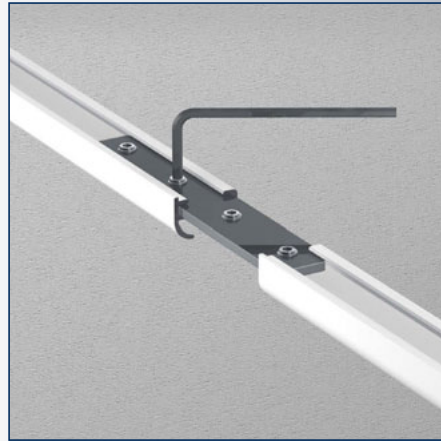

Verbindingstuk