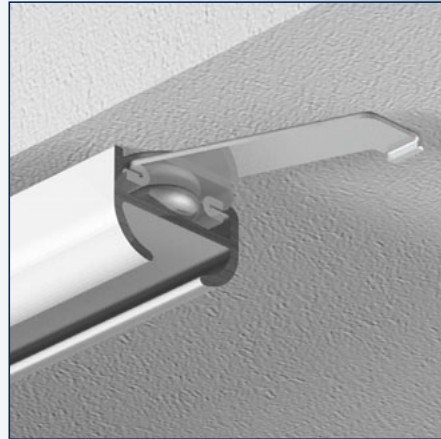

Plafondspanner