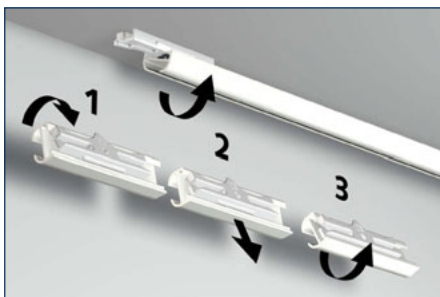

- Aluminium extrusieprofiel "JEWEL" A4500, railgewicht 245 gram.
- Uitvoering wit gepoedercoat of naturel geanodiseerd.
- Witte kunststof glijders A4025/A4020, eindstops A4050, plafondsteunen A4340
- Metalen naturel of wit gelakte afstandsteunen 5T2 waar nodig in diverse lengtes.
- Toepassing voor vitrage en lichte gordijnen.
- Montagerichtlijnen volgens voorschriften van de leverancier.

Eindkap

Plafondspanner

Plafondclip

Verbindingstuk

Montage plafondclip

Demontage plafondclip