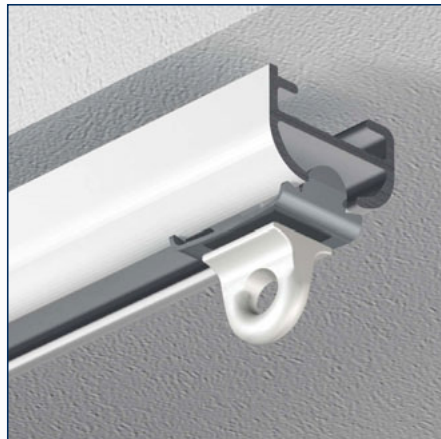

Gordijnrail A4500

Glijder

Glijder

Overlapglijder

Eindstop

Gordijnrail A4500

No	Maat	Color	Finish	Quantity
2450055	6,10 m	wit		30 st.
2450053	6,10 m	geanodiseerd		30 st.
2450054	6,10 m	goud geanodiseerd		30 st.
2450056	6,10 m	brons geanodiseerd		30 st.