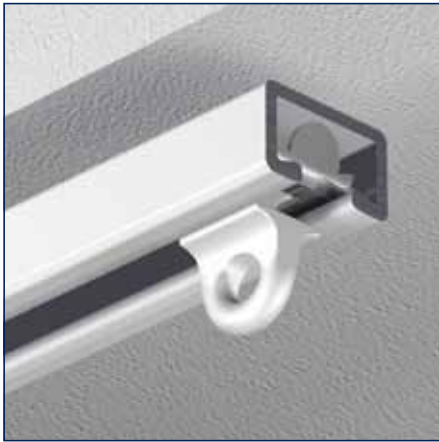

Bestekomschrijving "JEWEL" A4200

- Aluminium extrusieprofiel "JEWEL" A4200 railgewicht 95 gram.
- Uitvoering wit gepoedercoat of natureel geanodiseerd.
- Witte kunststof glijders A4025/A4020, eindstops A4050, plafondsteunen A4340
- Metalen natureel of wit gelakte afstandsteunen 5T2 waar nodig in diverse lengtes.
- Toepassing voor vitrage en lichte gordijnen.
- Montagerichtlijnen volgens voorschriften van de leverancier.