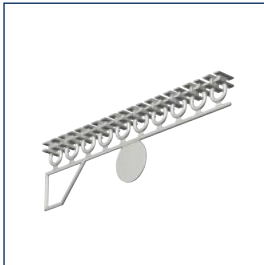

A4200

Gordijnrail A4200

Glijder

Glijder

Gordijnrail A4200 ovaal geperforeerd

No			
2420002	6 m	wit	20 st.
2420000	6 m	geanodiseerd	20 st.

Glijders A4025 op strip

No			
2420010	6 mm	wit	500 st.

Glijders A4020 op strip (inklikbaar)

No			
2420006	6 mm	wit	500 st.

Overlapglijder A4015

No			
2420004	6 mm	wit	50 st.

Overlapglijder A4014 met metalen beugel

No			
2420003	6 mm	wit	50 st.

Eindstop A4055 met schroef

No			
2430006	-	wit	100 st.

Eindstop A4050

No			
2420012	6 mm	wit	100 st.
2420014	6 mm	grijs	100 st.
2420013	6 mm	zwart	100 st.

Eindstop A6861

No			
686100	6 mm	wit	100 st.

Golfglijders A6824 kort op koord 6-8 cm.

Bestekomschrijving "JEWEL" A4200

- Aluminium extrusieprofiel "JEWEL" A4200 railgewicht 95 gram.
- Uitvoering wit gepoedercoat of natureel geanodiseerd.
- Witte kunststof glijders A4025/A4020, eindstops A4050, plafondsteunen A4340
- Metalen natureel of wit gelakte afstandsteunen 5T2 waar nodig in diverse lengtes.
- Toepassing voor vitrage en lichte gordijnen.
- Montagerichtlijnen volgens voorschriften van de leverancier.