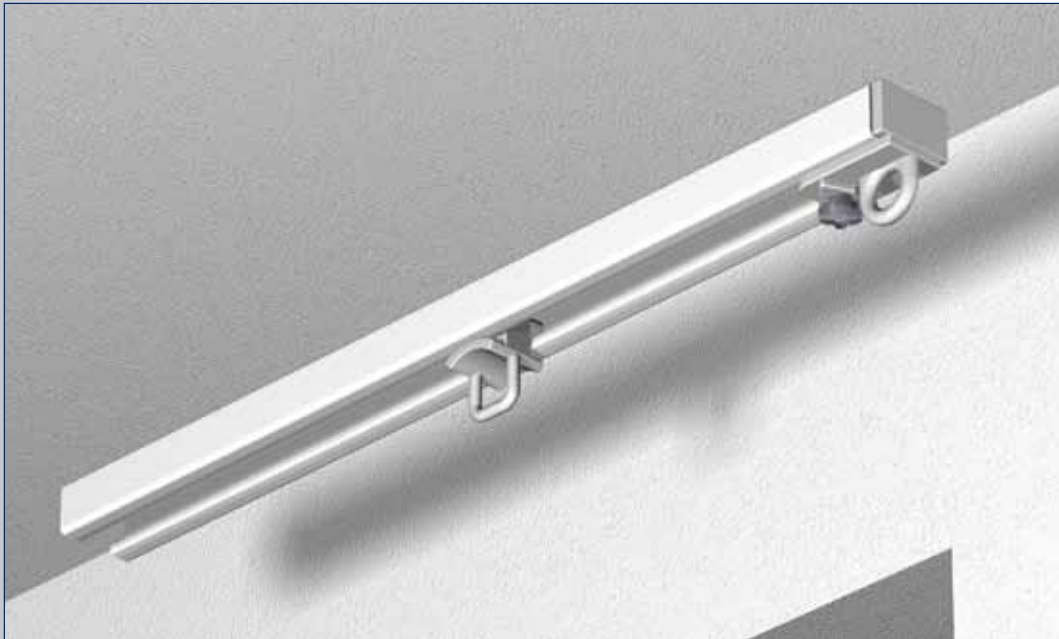

A4200

Gordijnrail A4200

Glijder

Glijder

Gordijnrail A4200 ovaal geperforeerd

No			
2420002	6 m	wit	20 st.
2420000	6 m	geanodiseerd	20 st.

Glijders A4025 op strip

No			
2420010	6 mm	wit	500 st.