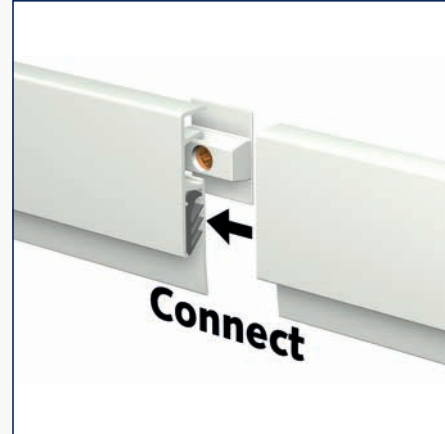

Bestekomschrijving "JEWEL" A4190

- Aluminium extrusieprofiel "JEWEL" A4190, railgewicht 375 gram.
- Uitvoering wit gepoedercoat of naturel geanodiseerd.
- Wandclip A4190 en eindkap A4190.
- Toepassing op de wand.
- Montagerichtlijnen volgens voorschriften van de leverancier.

A4190

Inforail A4190

Montage eindkap

Montage verbindingstuk

Info-rail A4190

Makkelijk op maat te zagen