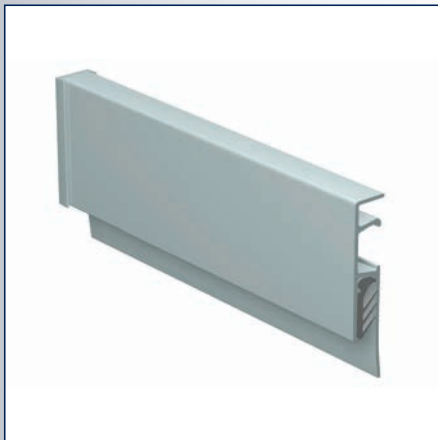

Info-railA4190

Info-rail A4190

Eindkap A4190

Info-rail A4190

No	Maat	Material	Stuks
A4190	0,5 m	aluminium	5 st.
A4190	1 m	aluminium	5 st.
A4190	2 m	aluminium	5 st.
A4190	3 m	aluminium	5 st.

Info-rail A4190

No	Maat	Material	Stuks
A4190	0,5 m	wit	5 st.
A4190	1 m	wit	5 st.
A4190	2 m	wit	5 st.
A4190	3 m	wit	5 st.

Wandclip A4190

No	Material	Stuks
A4190	aluminium	5 st.
A4190	wit	5 st.

Eindkap A4190

No	Material	Stuks
A4190	aluminium	5 st.
A4190	wit	5 st.

Bestekomschrijving "JEWEL" A4190

- Aluminium extrusieprofiel "JEWEL" A4190, railgewicht 375 gram.
- Uitvoering wit gepoedercoat of naturel geanodiseerd.
- Wandclip A4190 en eindkap A4190.
- Toepassing op de wand.
- Montagerichtlijnen volgens voorschriften van de leverancier.