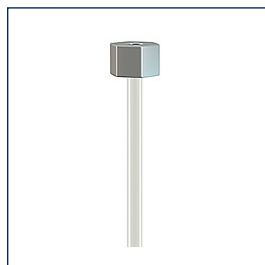

Perlon 2 mm. A6099 met zeskant glijder

No	Lengte	Afwerking	TR
A6099/031	100 cm	perlon	10 st.
A6099/032	150 cm	perlon	10 st.
A6099/033	200 cm	perlon	10 st.
A6099/034	250 cm	perlon	10 st.
A6099/035	300 cm	perlon	10 st.