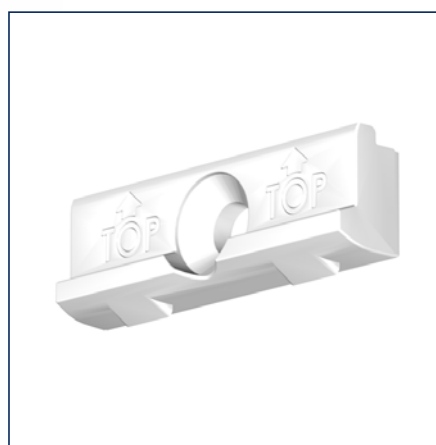

Rail geschikt voor max. 20 kg/m1

Eindkap

Montageclip

Schilderijrailrail A4180

No	Maat	Color	Material	Quantity
A4180	2 m	mat-wit	aluminium	5 st.
A4180	3 m	mat-wit	aluminium	5 st.
A4180	2 m	aluminium	aluminium	5 st.
A4180	3 m	aluminium	aluminium	5 st.