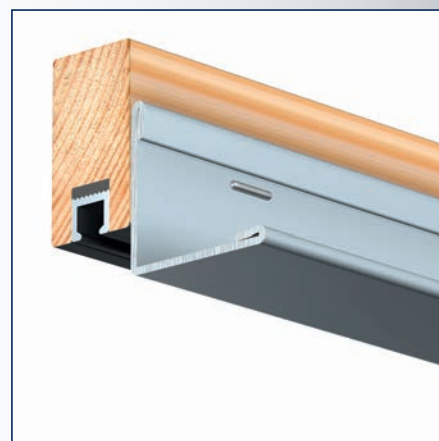

Ophangset met lichte haak (max 4 kg)

Ophangset met zware haak (max 7 kg.)

Ophangstelsysteem vaste glijder met eindstop

Ophangstelsysteem Switchglijder met eindstop

Schilderijrail A6000 aluminium met stopper