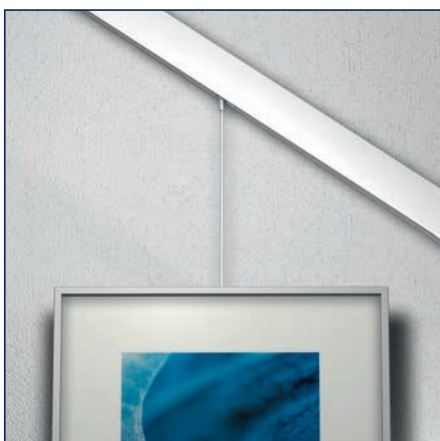

Ophangset met lichte haak (max 4 kg)

Ophangset met zware haak (max 7 kg.)

Ophangstelsysteem vaste glijder met eindstop

Ophangstelsysteem Switchglijder met eindstop

Schilderijrail A6000 aluminium met stopper