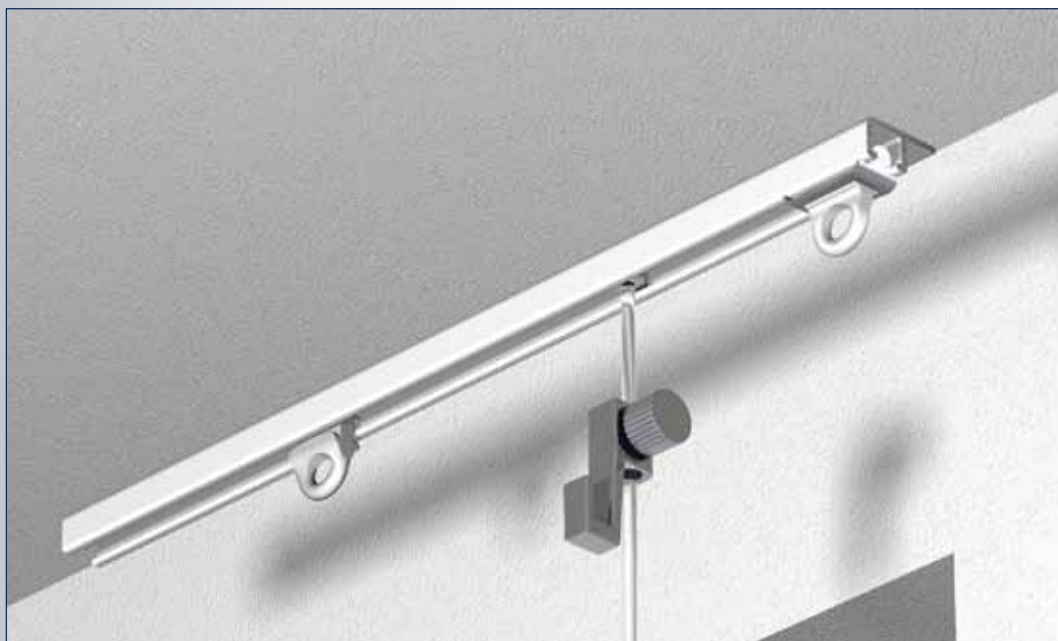

A4170

Rail geschikt voor max. 20 kg/m1

Glijder

Eindstop

Schilderijrail A4170 geperforeerd

No	Maat	Color	QTY
2410000	6 m	wit	40 st.
2410002	6 m	Geanodiseerd	40 st.
2410001	6 m	zwart geanodiseerd	40 st.

Glijders A5021 op strip