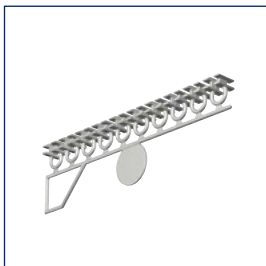

Gordijnrail A4010 standaard montage

Gordijnrail A4010 verzonken montage

Glijder

Glijder

Gordijnrail geperforeerd rond

No			
2400003	6 m	wit	20 st
2400004	6 m	geanodiseerd	20 st.

Glijders A4025 op strip

No			
2420010	6 mm	wit	500 st.

Glijders A4020 op strip (inklikbaar)

2420006	6 mm	wit	500 st.

Roller A6830 met open oog

No			
2680108	6 mm	wit	100 st.

Roller A6830 met gesloten oog

No			
2680109	6 mm	wit	100 st.

Overlapglijder A4014 met metalen beugel

Kunststof haak A6828

No			
6828000	6 mm	wit	100 st.

Bestekomschrijving "JEWEL" A4010

- Aluminium extrusieprofiel "JEWEL" A6000, railgewicht 225 gram.
- Uitvoering wit gepoedercoat of naturel geanodiseerd.
- Witte kunststof glijders A4025/A4020, rollers A6820/A6821 en eindstops A4050.
- Toepassing voor middelzware gordijnen.
- Montagerichtlijnen volgens voorschriften van de leverancier.