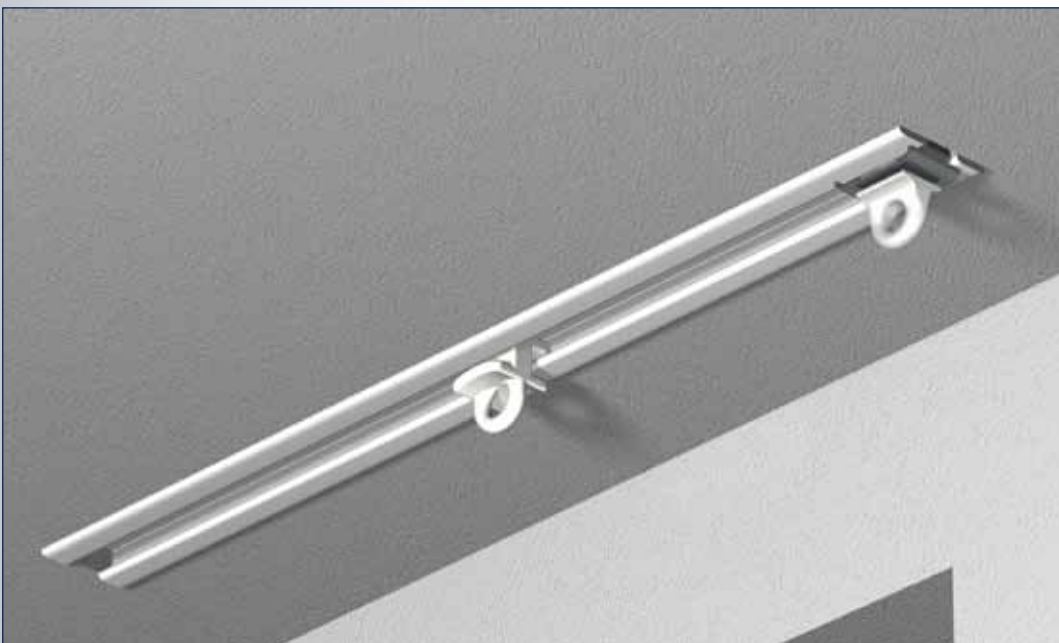

Gordijnrail A4010 standaard montage

Gordijnrail A4010 verzonken montage

Glijder

Glijder

Gordijnrail geperforeerd rond

No			
2400003	6 m	wit	20 st
2400004	6 m	geanodiseerd	20 st.

Glijders A4025 op strip

No			
2420010	6 mm	wit	500 st.

Glijders A4020 op strip (inklikbaar)

2420006	6 mm	wit	500 st.

Roller A6830 met open oog

No			
2680108	6 mm	wit	100 st.

Roller A6830 met gesloten oog

No			
2680109	6 mm	wit	100 st.

Overlapglijder A4014 met metalen beugel