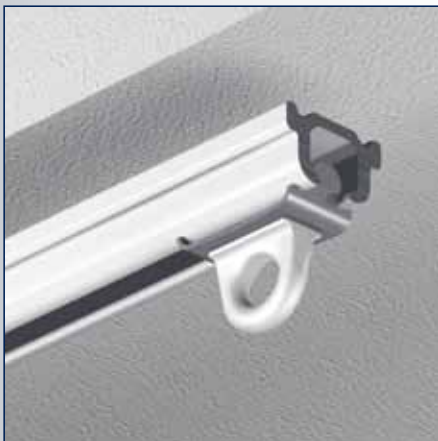

Bestekomschrijving "JEWEL" A4000

- Aluminium extrusieprofiel "JEWEL" A4000, railgewicht 98 gram.
- Uitvoering wit gepoedercoat of aluminium geanodiseerd.
- Witte kunststof glijders A5021, eindstops A5050/A5051, plafondclip A4040.
- Metalen naturel of wit gelakte afstandsteunen 5T2 waar nodig in diverse lengtes.
- Toepassing voor vitrage en lichte gordijnen.
- Montagerichtlijnen volgens voorschriften van de leverancier.

Plafondclip

Glijder

Eindstop

Overlapglijder

Always on track=====

SYSTEEM A4000