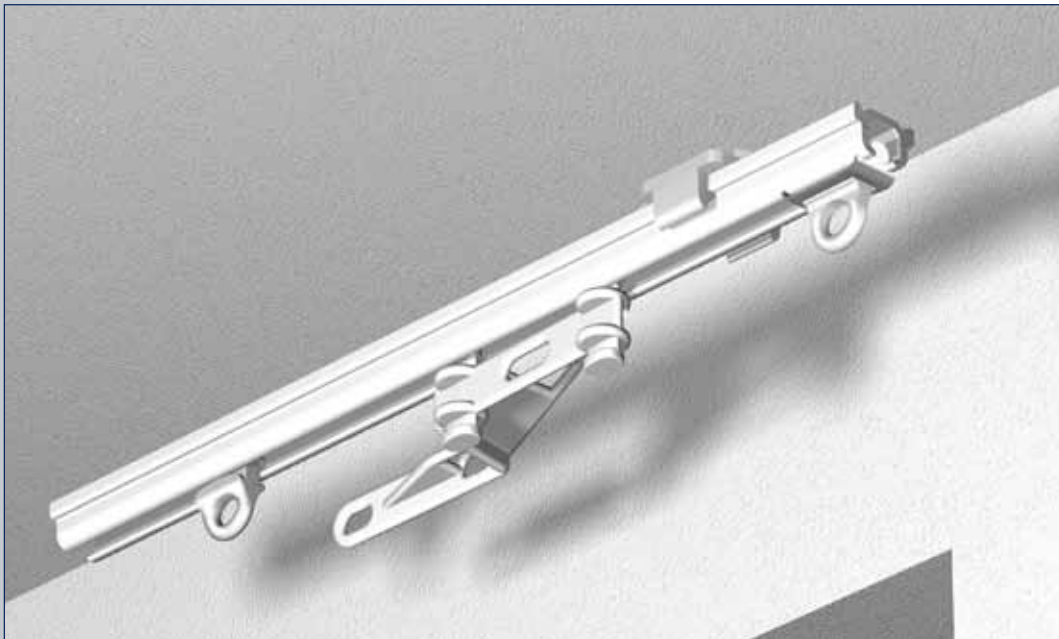

A4000

Gordijnrail A4000

Gordijnrail A4000 geperforeerd

No			
2400001 2400000	6m 6m	wit geanodiseerd	40 st. 40 st.

Glijders A5021 op strip

No			
2500014 2500013	4 mm 4 mm	wit grijs	500 st. 500 st.

Overlappglijder A4018

Bestekomschrijving "JEWEL" A4000

- Aluminium extrusieprofiel "JEWEL" A4000, railgewicht 98 gram.
- Uitvoering wit gepoedercoat of aluminium geanodiseerd.
- Witte kunststof glijders A5021, eindstops A5050/A5051, plafondclip A4040.
- Metalen naturel of wit gelakte afstandsteunen 5T2 waar nodig in diverse lengtes.
- Toepassing voor vitrage en lichte gordijnen.
- Montagerichtlijnen volgens voorschriften van de leverancier.