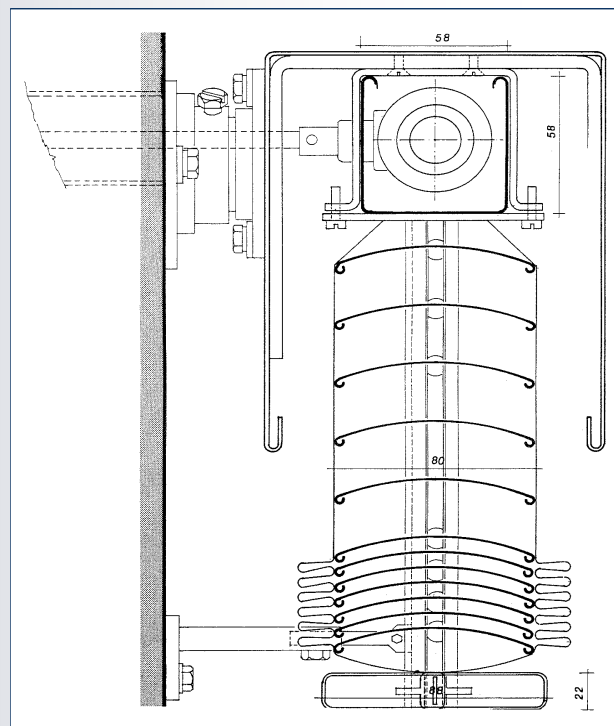

### Lamellen

De lamellen zijn vervaardigd uit een speciale koperarme legering met gekraalde of ongekraalde langszijden, waardoor de lamel een grote stabiliteit in de lengte en breedte bezit. Iedere lamel is aan één zijde voorzien van een zwarte kunststof nippel, welke ultrasonisch aan de lamel is verbonden. Standaard wordt de buitenjaloezie voorzien van profielgeleiding of spandraadgeleiding. Leverbaar in lamelbreedte van 60 of 80 mm.

## **Bestekomschrijving "JEWEL" Buitenjaloezieën**

- "JEWEL" Aluminium extrusieprofiel in diverse standaard kleuren leverbaar.
- Overige kleuren op aanvraag mogelijk.
- Uitvoering rolluiken J60 of J80.
- Lamelbreedte 60 of 80 mm. gekraald of ongekraald.
- Bediening d.m.v. monocommando met of zonder eindbegrenzing en knikbare slingerstang of elektrisch.
- Profielgeleiding of spandraadgeleiding.
- Voor situatie waar zon/warmtewering en/of lichtwering vereist is.
- Montagerichtlijnen volgens voorschriften van de leverancier.