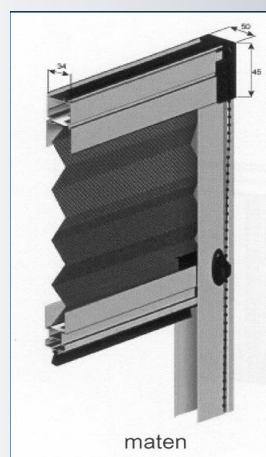

Horsystemen

"JEWEL" Horsystemen

Inzethor

"JEWEL" Inzethorren zijn geschikt voor praktisch alle naar binnen draaiende ramen van kunststof, hout en aluminium. Het veersysteem is nagenoeg onbreekbaar en geschikt voor vlakke en verdiepte kozijnen. Het systeem is makkelijk uitneembaar, weerbestendig en onderhoudsvrij. Leverbaar in diverse RAL-kleuren. Profieldiepte 28, 34 en 43 mm. Er zijn diverse nokken, wiggen en veren leverbaar voor een perfecte afdichting van de raampartijen.

Raamrolhor

"JEWEL" Rolhorsesystemen zijn geschikt voor montage op-de-dag en in-de-dag. Stijlvol ontwerp met een aluminium cassette van 45 mm. Tevens leverbaar in diverse RAL-kleuren en ook weerbestendig en onderhoudsvrij.

Raamhor plissé

"JEWEL" Raamhor plissé is zeer decoratief en uitermate geschikt voor montage in-de-dag. De maximale breedte is 250 cm. en de maximale hoogte 200 cm. Bediening d.m.v. ketting en zeer gemakkelijk te monteren.

Vaste hordeur

"JEWEL" Vaste hordeuren zijn zeer stijlvol en solide uitgevoerd. Fraail in verstek gezaagd met een design handgreep uitgevoerd. Leverbaar in diverse RAL-kleuren.

Rolhordeur

"JEWEL" Rolhordeuren zijn geschikt voor montage op-de-dag of in-de-dag. Aluminium cassette van slechts 45 mm. Leverbaar in diverse RAL-kleuren, weerbestendig en onderhoudsvrij uitgevoerd.