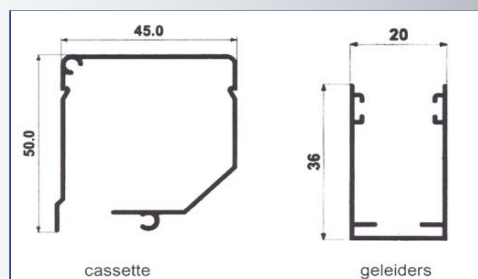

Horsystemen

"JEWEL" Horsystemen

Inzethor

"JEWEL" Inzethorren zijn geschikt voor praktisch alle naar binnen draaiende ramen van kunststof, hout en aluminium. Het veersysteem is nagenoeg onbreekbaar en geschikt voor vlakke en verdiepte kozijnen. Het systeem is makkelijk uitneembaar, weerbestendig en onderhoudsvrij. Leverbaar in diverse RAL-kleuren. Profieldiepte 28, 34 en 43 mm. Er zijn diverse nokken, wiggen en veren leverbaar voor een perfecte afdichting van de raampartijen.

Raamrolhor

"JEWEL" Rolhorsesystemen zijn geschikt voor montage op-de-dag en in-de-dag. Stijlvol ontwerp met een aluminium cassette van 45 mm. Tevens leverbaar in diverse RAL-kleuren en ook weerbestendig en onderhoudsvrij.

Raamhor plissé

"JEWEL" Raamhor plissé is zeer decoratief en uitermate geschikt voor montage in-de-dag. De maximale breedte is 250 cm. en de maximale hoogte 200 cm. Bediening d.m.v. ketting en zeer gemakkelijk te monteren.