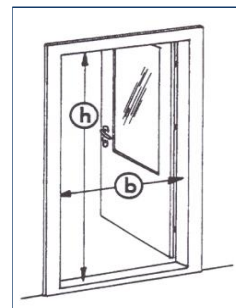

Raamrolhor

"JEWEL" Rolhorsesystemen zijn geschikt voor montage op-de-dag en in-de-dag. Stijlvol ontwerp met een aluminium cassette van 45 mm. Tevens leverbaar in diverse RAL-kleuren en ook weerbestendig en onderhoudsvrij.

Raamhor plissé

"JEWEL" Raamhor plissé is zeer decoratief en uitermate geschikt voor montage in-de-dag. De maximale breedte is 250 cm. en de maximale hoogte 200 cm. Bediening d.m.v. ketting en zeer gemakkelijk te monteren.

Vaste hordeur

"JEWEL" Vaste hordeuren zijn zeer stijlvol en solide uitgevoerd. Fraail in verstek gezaagd met een design handgreep uitgevoerd. Leverbaar in diverse RAL-kleuren.

Rolhordeur

"JEWEL" Rolhordeuren zijn geschikt voor montage op-de-dag of in-de-dag. Aluminium cassette van slechts 45 mm. Leverbaar in diverse RAL-kleuren, weerbestendig en onderhoudsvrij uitgevoerd.