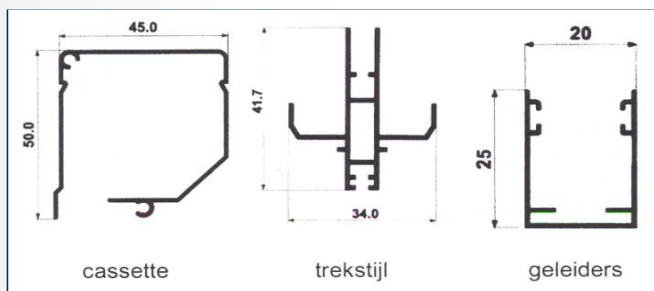

Raamhor plissé

"JEWEL" Raamhor plissé is zeer decoratief en uitermate geschikt voor montage in-de-dag. De maximale breedte is 250 cm. en de maximale hoogte 200 cm. Bediening d.m.v. ketting en zeer gemakkelijk te monteren.

Vaste hordeur

"JEWEL" Vaste hordeuren zijn zeer stijlvol en solide uitgevoerd. Fraail in verstek gezaagd met een design handgreep uitgevoerd. Leverbaar in diverse RAL-kleuren.

Rolhordeur

"JEWEL" Rolhordeuren zijn geschikt voor montage op-de-dag of in-de-dag. Aluminium cassette van slechts 45 mm. Leverbaar in diverse RAL-kleuren, weerbestendig en onderhoudsvrij uitgevoerd.

Plissé hordeur

"JEWEL" Plissé hordeuren zijn uitermate geschikt voor montage in-de-dag. Leverbaar in breedtes van 96, 130 en 160 cm. enkel uitgevoerd. Geen onderdorpel en sluitprofiel en zeer gemakkelijk te monteren. Leverbaar in diverse RAL-kleuren, weerbestendig en onderhoudsvrij uitgevoerd.