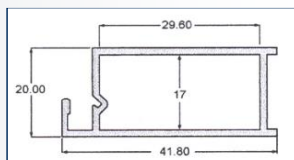

Vaste hordeur

"JEWEL" Vaste hordeuren zijn zeer stijlvol en solide uitgevoerd. Fraail in verstek gezaagd met een design handgreep uitgevoerd. Leverbaar in diverse RAL-kleuren.