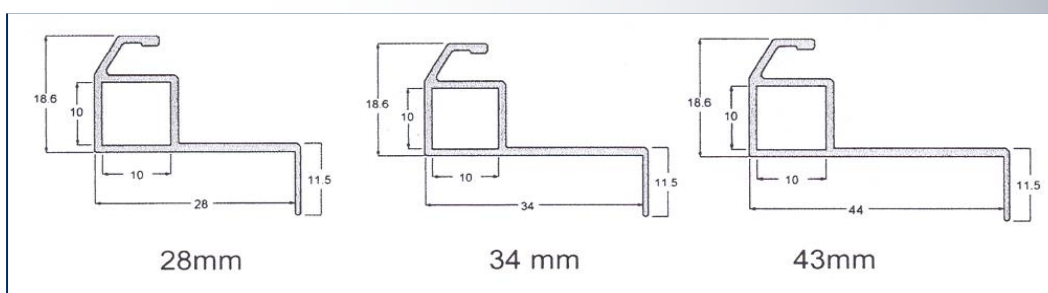

Horsystemen

"JEWEL" Horsystemen

Inzethor

"JEWEL" Inzethorren zijn geschikt voor praktisch alle naar binnen draaiende ramen van kunststof, hout en aluminium. Het veersysteem is nagenoeg onbreekbaar en geschikt voor vlakke en verdiepte kozijnen. Het systeem is makkelijk uitneembaar, weerbestendig en onderhoudsvrij. Leverbaar in diverse RAL-kleuren. Profieldiepte 28, 34 en 43 mm. Er zijn diverse nokken, wiggen en veren leverbaar voor een perfecte afdichting van de raampartijen.

Raamrolhor

"JEWEL" Rolhorsesystemen zijn geschikt voor montage op-de-dag en in-de-dag. Stijlvol ontwerp met een aluminium cassette van 45 mm. Tevens leverbaar in diverse RAL-kleuren en ook weerbestendig en onderhoudsvrij.

Raamhor plissé

"JEWEL" Raamhor plissé is zeer decoratief en uitermate geschikt voor montage in-de-dag. De maximale breedte is 250 cm. en de maximale hoogte 200 cm. Bediening d.m.v. ketting en zeer gemakkelijk te monteren.

Plissé hordeur

"JEWEL" Plissé hordeuren zijn uitermate geschikt voor montage in-de-dag. Leverbaar in breedtes van 96, 130 en 160 cm. enkel uitgevoerd. Geen onderdorpel en sluitprofiel en zeer gemakkelijk te monteren. Leverbaar in diverse RAL-kleuren, weerbestendig en onderhoudsvrij uitgevoerd.